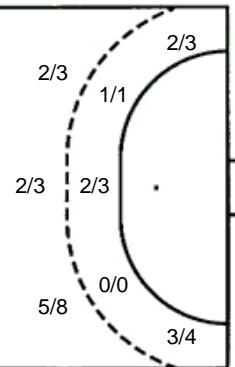

1 prom.

Šutevi po pozicijama

NAPAD

Sedmerci 2/3
Kontre 1/2
Polukontre 0/0

OBRANA

Sedmerci 0/2
Kontre 2/2
Polukontre 0/1

Br. Broj dresa **Uku.** Ukupni šut **6m** Šut sa crte (6m) **9m** Šut izvana (9m) **Kril.** Šut s krila **Knt.** Šut kontra **7m** Šut sedmerci
Pkt. Šut polukontra **Ast.** Asistencije **I7m** Izborni sedmerci **Teh.** Tehničke greške **Osv.** Osvojene lopte **Isk.** Isključenja 2m **Skr.** Skrivljeni 7m
I2m Izborna isklj. **Žut.** Žuti kartoni **Crv.** Crveni kartoni