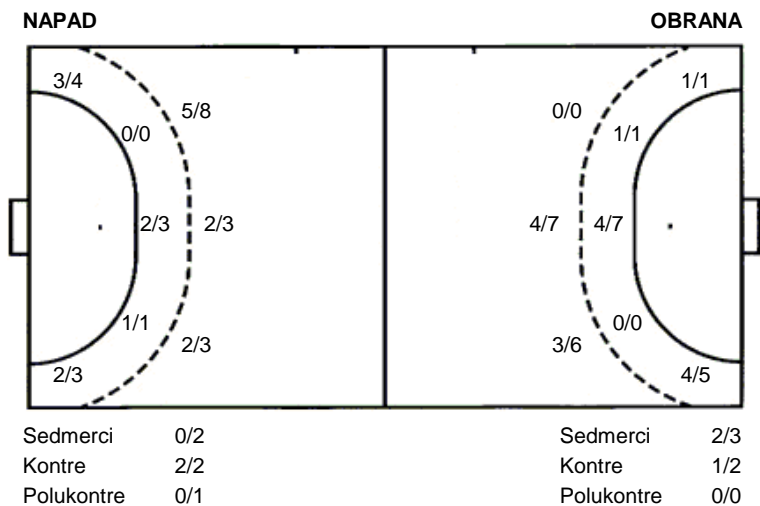

UKUPNO

	2/2	
0/1		7/14
1/1	7/8	2/2

Šutevi po pozicijama

**Spačva
Poreč**

**19 (9)
20 (9)**

Liga
Dvorana:
Suci: i
Početak: **23.9.2017 19:00**

Utakmica završena

Poreč