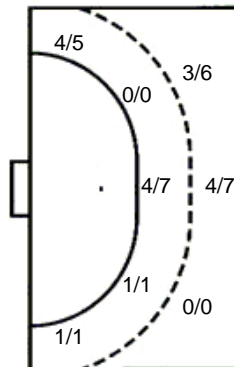

1 prom.

Šutevi po pozicijama

NAPAD

Sedmerci 2/3
Kontre 1/2
Polukontre 0/0

OBRANA

Sedmerci 0/2
Kontre 2/2
Polukontre 0/1

Br. Broj dresa **Uku.** Ukupni šut **6m** Šut sa crte (6m) **9m** Šut izvana (9m) **Kril.** Šut s krila **Knt.** Šut kontra **7m** Šut sedmerci
Pkt. Šut polukontra **Ast.** Asistencije **I7m** Izborni sedmerci **Teh.** Tehničke greške **Osv.** Osvojene lopte **Isk.** Isključenja 2m **Skr.** Skrivljeni 7m
I2m Izborna isklj. **Žut.** Žuti kartoni **Crv.** Crveni kartoni