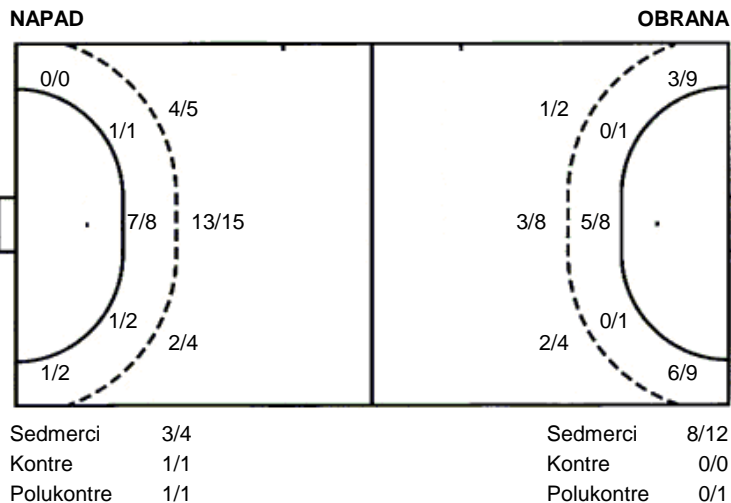

Utakmica završena

Raspored šuta po igraču

2 G. Buvinić

1 stativa

3 N. Šolić

2/2		1/1
		1/1
2/2		1/1

4 I. Sever

2/2		
3/3	1/1	

5 A. Udovičić

		1/1

6 D. Horozović

1/1		

9 J. Maršan

2/2		
1/1	1/1	1/1

1 prom.

11 V. Matanović

		1/1

14 A. Beliga

1/1		

15 T. Severeć

1/1	1/1	
0/2		
4/4		3/3

1 prom.

17 G. Gorenac

18 J. Koler

1/1		

19 M. Sinčić

	1/1	
1/1	0/1	

22 L. Bura

0/1		0/1
0/1		

UKUPNO

9/9	2/2	1/1
0/3		2/3
12/13	2/3	6/6

1 stativa 2 prom.

Šutevi po pozicijama