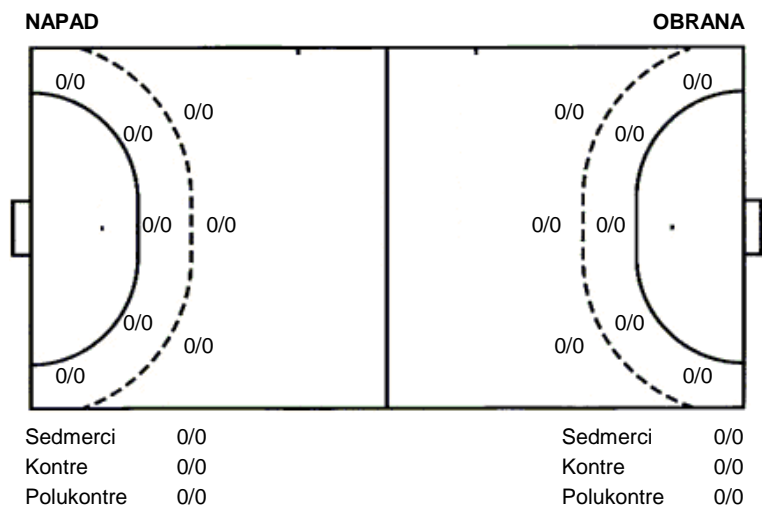

PPD Zagreb
Spačva

33
20

Liga za prvaka

Dvorana:
Suci: i
Početak: 1.6.2017 17:30

Utakmica završena

Raspored šuta po igraču

UKUPNO

Šutevi po pozicijama