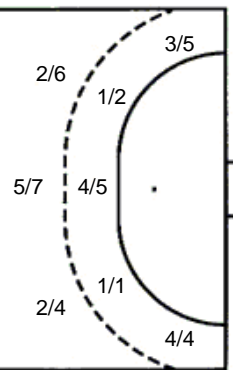

3/4	4/5	2/2
1/2		1/1
6/7	5/9	8/10

4 prom. 1 blok

Šutevi po pozicijama

NAPAD

Sedmerci 5/6
Kontre 7/9
Polukontre 1/1

OBRANA

Sedmerci 2/4
Kontre 3/4
Polukontre 0/0

Br. Broj dresa **Uku.** Ukupni šut **6m** Šut sa crte (6m) **9m** Šut izvana (9m) **Kril.** Šut s krila **Knt.** Šut kontra **7m** Šut sedmerci
Pkt. Šut polukontra **Ast.** Asistencije **17m** Izboreni sedmerci **Teh.** Tehničke greške **Osv.** Osvojene lopte **Isk.** Isključenja 2m **Skr.** Skrivljeni 7m
12m Izborena isklj. **Žut.** Žuti kartoni **Crv.** Crveni kartoni