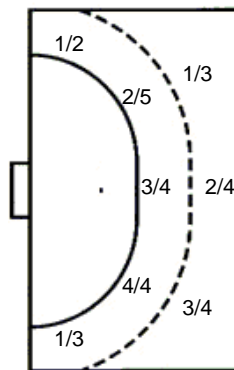

15 A. Trčak

	1/1	
1/2	3/4	2/3

1 prom.

16 A. Otmačić

17 K. Skendrović

18 Z. Đikić

		1/1
	1/2	

UKUPNO

3/4	4/5	2/2
1/2		1/1
6/7	5/9	8/10

4 prom. 1 blok

Šutevi po pozicijama

NAPAD

Sedmerci 5/6
Kontre 7/9
Polukontre 1/1

OBRANA

Sedmerci 2/4
Kontre 3/4
Polukontre 0/0

Br. Broj dresa **Uku.** Ukupni šut **6m** Šut sa crte (6m) **9m** Šut izvana (9m) **Kril.** Šut s krila **Knt.** Šut kontra **7m** Šut sedmerci
Pkt. Šut polukontra **Ast.** Asistencije **17m** Izboreni sedmerci **Teh.** Tehničke greške **Osv.** Osvojene lopte **Isk.** Isključenja 2m **Skr.** Skrivljeni 7m
12m Izborena isklj. **Žut.** Žuti kartoni **Crv.** Crveni kartoni