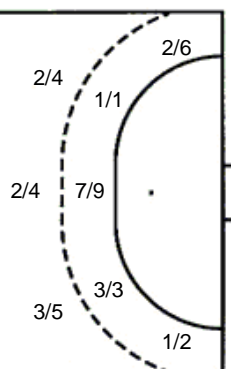

1/1	1/1	
1/1		

**UKUPNO**

2/2	2/2	3/5
1/2		
3/5	6/7	6/7

1 stativa 5 prom. 6 blok

Šutevi po pozicijama

**NAPAD**

Sedmerci 2/2  
Kontre 1/2  
Polukontre 0/0

**OBRANA**

Sedmerci 1/2  
Kontre 7/7  
Polukontre 1/2

**Br.** Broj dresa    **Uku.** Ukupni šut    **6m** Šut sa crte (6m)    **9m** Šut izvana (9m)    **Kril.** Šut s krila    **Knt.** Šut kontra    **7m** Šut sedmerci  
**Pkt.** Šut polukontra    **Ast.** Asistencije    **I7m** Izboreni sedmerci    **Teh.** Tehničke greške    **Osv.** Osvojene lopte    **Isk.** Isključenja 2m    **Skr.** Skrivljeni 7m  
**I2m** Izborena isklj.    **Žut.** Žuti kartoni    **Crv.** Crveni kartoni