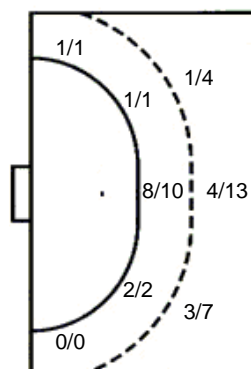

1/1	1/1	
1/1		

**UKUPNO**

2/2	2/2	3/5
1/2		
3/5	6/7	6/7

1 stativa 5 prom. 6 blok

Šutevi po pozicijama

**NAPAD**

Sedmerci 2/2  
Kontre 1/2  
Polukontre 0/0

**OBRANA**

Sedmerci 1/2  
Kontre 7/7  
Polukontre 1/2

**Br.** Broj dresa    **Uku.** Ukupni šut    **6m** Šut sa crte (6m)    **9m** Šut izvana (9m)    **Kril.** Šut s krila    **Knt.** Šut kontra    **7m** Šut sedmerci  
**Pkt.** Šut polukontra    **Ast.** Asistencije    **I7m** Izboreni sedmerci    **Teh.** Tehničke greške    **Osv.** Osvojene lopte    **Isk.** Isključenja 2m    **Skr.** Skrivljeni 7m  
**I2m** Izborena isklj.    **Žut.** Žuti kartoni    **Crv.** Crveni kartoni