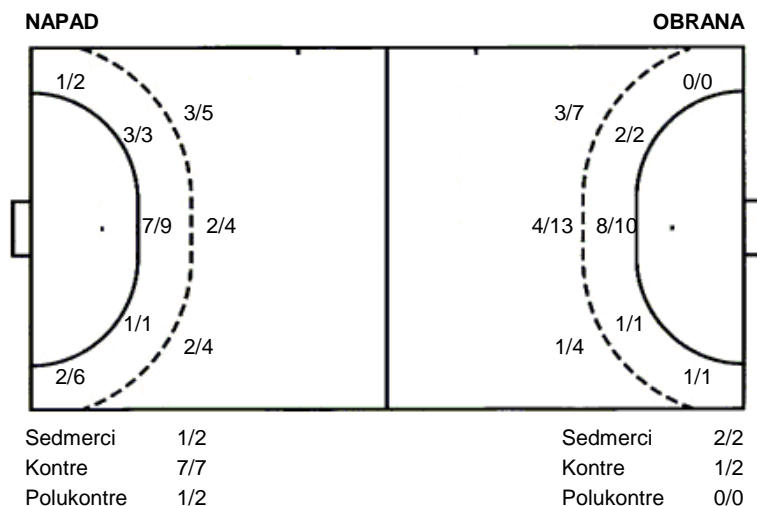

Utakmica završena

Raspored šuta po igraču

6 A. Eter	7 V. Zrnić	8 M. Mrdenović	9 S. Barišić-Jaman	10 B. Manci Mičević	13 I. Sršen	17 T. Nuić
1/2	1/1 0/1		0/1	1/1 1/1	1/2	1/1
1/2 1/1	1/1 1/1 1/1		1/1	1/1	2/2	
			1 stativa			2 stativa
19 M. Sakić	20 D. Halilković	23 M. Vegar	24 M. Nenadić	31 D. Špiler	77 M. Herceg	
0/1	0/1	1/1			1/1 1/1	
1/1 1/1	3/3 4/4		0/1		0/1	
		1 prom.			1 stativa	

UKUPNO

3/3	1/1	4/9
2/4		0/1
9/10	4/5	7/7

4 stativa 1 prom.

Šutevi po pozicijama