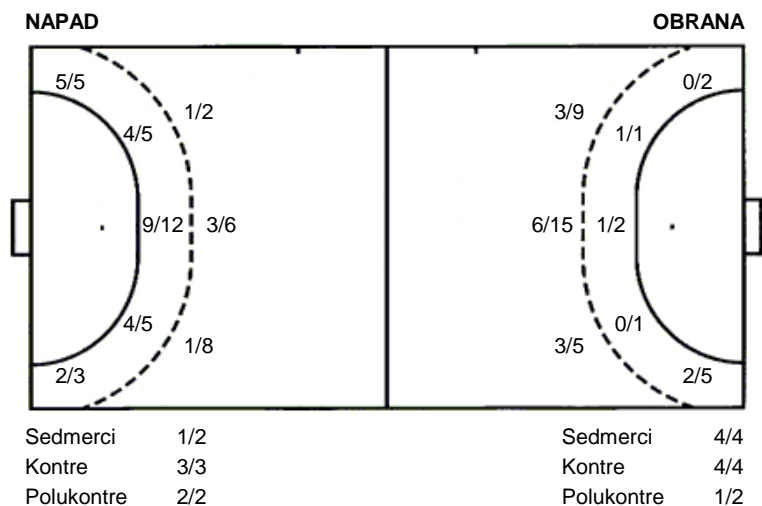

UKUPNO

3/6		5/6
2/2		3/4
10/11	6/7	6/10

2 stativa 4 prom. 1 blok

Šutevi po pozicijama

Utakmica završena

Poreč

Igrači		Statistika šuta								Napad				Obrana				
Br.	Prezime i ime	Ukup.	%	9m	6m	Krilo	7m	Knt.	Pkt.	Ast.	I7m	I2m	Teh.	Osv.	Skr.	Isk.	Žut.	Crv.
5	MATAIJA Vedran																	
7	MOFARDIN Gabriel	2/5	40	2/5												3		
8	THOSS Tim	5/7	71	5/7						1			1	1	1	1		
9	ŠEHIĆ Marko																	
11	PERIĆ Filip	3/6	50			1/3		2/2	0/1		1	1	2	1				
12	KRBAVČIĆ Erik																	
14	MILIČEVIĆ David	2/4	50	1/3					1/1				2					
16	POPOVIĆ Filip																	
18	FILIPOVIĆ Ivan	1/4	25	1/4							1		2					
19	ŽAGAR Leonardo	1/2	50			1/2												
20	RAĐAKOVIĆ Matija	5/7	71			0/2	4/4	1/1										
32	PRIBETIĆ Gianfranco	1/2	50		1/2						1	2			1	3	1	
45	MEDIĆ Petar	5/13	38	3/10	1/2			1/1			1		2	1				
	Ekipno / klupa																	
	UKUPNO	25/50	50	12/29	2/4	2/7	4/4	4/4	1/2	1	4	3	9	3	2	7	1	0