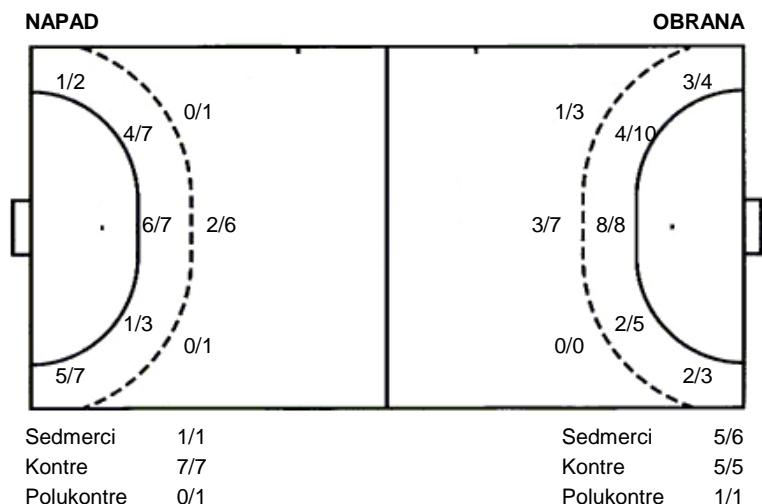

Rudar
Ribola Kaštela

34 (17)
27 (13)

Liga za ostanak

Dvorana: **Dvorana O.Š. Rude (Rude)**
Suci: **Dalibor Jurinovic i Marko Mrvica**
Početak: **21.5.2017 18:00**

Utakmica završena

Raspored šuta po igraču

1 J. Pepur	2 T. Ilić	3 M. Milas	4 T. Pavlov	5 D. Banović	7 M. Šindik	10 I. Koncul
	5/6					1/1
						0/1
				1/1	1/1	1/1
	1 prom.					1 stativa
11 M. Bujas	12 J. Galić	13 M. Čorić	14 J. Kovačević	18 M. Jelinić	20 A. Dunato	21 V. Krokarić
1/1				3/3		
				0/1		
		1/2		3/3		
1/1		0/1		1/1		
		0/1				
2/2		0/1			1/1	
1 blok		2 prom.		1 stativa		

UKUPNO

10/11	0/1	4/6
1/3		0/2
4/4	1/1	7/9

2 stativa 3 prom. 1 blok

Šutevi po pozicijama

Br. Broj dresa   **Uku.** Ukupni šut   **6m** Šut sa crte (6m)   **9m** Šut izvana (9m)   **Kril.** Šut s krila   **Knt.** Šut kontra   **7m** Šut sedmerci
Pkt. Šut polukontra   **Ast.** Asistencije   **I7m** Izboreni sedmerci   **Teh.** Tehničke greške   **Osv.** Osvojene lopte   **Isk.** Isključenja 2m   **Skr.** Skrivljeni 7m
I2m Izborena isklj.   **Žut.** Žuti kartoni   **Crv.** Crveni kartoni