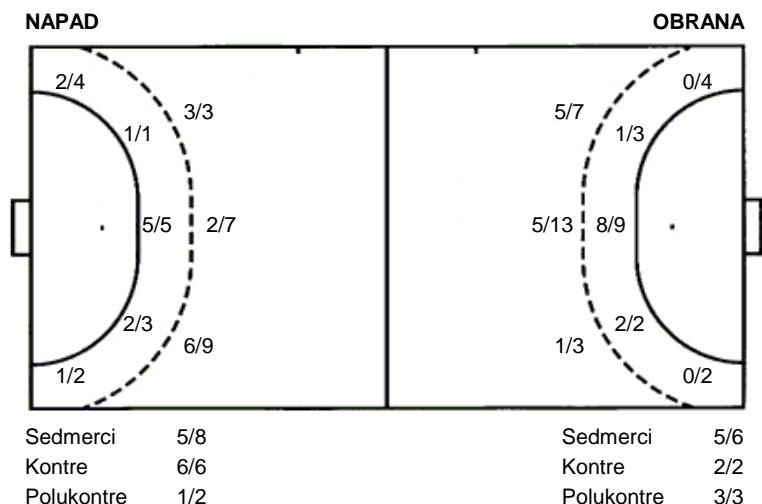

Ribola Kaštela
Poreč

34 (16)
32 (14)

Liga za ostanak
Dvorana: **Sportska dvorana Sokolana (Kaštel Sućurac)**
Suci: **Ivan Grbavac i Siniša Ravlić**

Utakmica završena

Raspored šuta po igraču

2 T. Ilić	4 T. Pavlov	5 D. Banović	6 L. Bendeviš	7 M. Šindik	8 V. Krokarić	10 I. Koncul
2/2 0/1 1/1		2/2 1/2 2/2 1 stativa	0/1 1 stativa		1/1 0/1 2/2 1 prom.	1/1 2/2 0/1 1 blok
11 M. Bujas	14 J. Kovačević	17 J. Tukić	18 M. Jelinić	19 M. Čorić	20 A. Dunato	21 M. Andabak
2/2 1/1 0/1 1/1 2 stativa			3/3 1/2 0/1 2/2 2/2 2/2 1 stativa	1/1 4/4	1 blok	

UKUPNO

6/6	2/4	4/4
3/4	0/1	0/2
5/5	5/7	9/9

5 stativa 1 prom. 2 blok

Šutevi po pozicijama

Br. Broj dresa   **Uku.** Ukupni šut   **6m** Šut sa crte (6m)   **9m** Šut izvana (9m)   **Kril.** Šut s krila   **Knt.** Šut kontra   **7m** Šut sedmerci
Pkt. Šut polukontra   **Ast.** Asistencije   **17m** Izboreni sedmerci   **Teh.** Tehničke greške   **Osv.** Osvojene lopte   **Isk.** Isključenja 2m   **Skr.** Skrivljeni 7m
12m Izborena isklj.   **Žut.** Žuti kartoni   **Crv.** Crveni kartoni