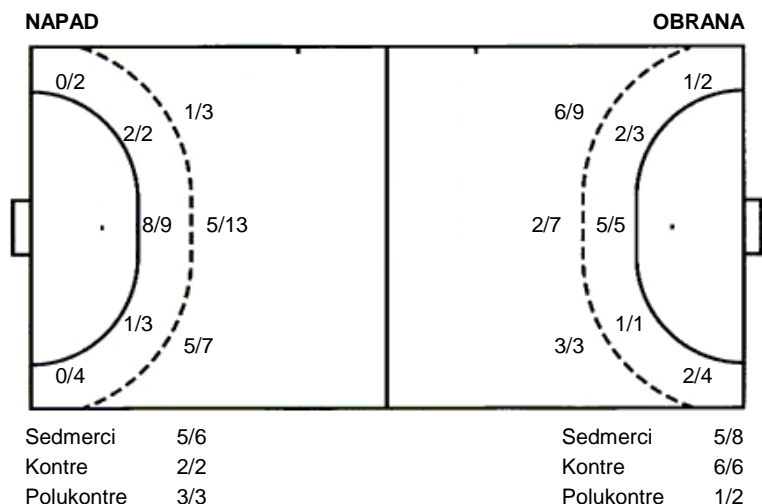

Ribola Kaštela
Poreč

34 (16)
32 (14)

Liga za ostanak
Dvorana: **Sportska dvorana Sokolana (Kaštel Sućurac)**
Suci: **Ivan Grbavac i Siniša Ravlić**

Utakmica završena

Raspored šuta po igraču

7 V. Mišić	8 T. Thoss	9 M. Šehić	14 D. Miličević	18 I. Filipović	19 L. Žagar	20 M. Rađaković
<table border="1"><tr><td></td><td></td><td></td></tr><tr><td></td><td></td><td></td></tr><tr><td>1/1</td><td></td><td></td></tr></table>	<table border="1"><tr><td></td><td></td><td>0/1</td></tr><tr><td>1/1</td><td></td><td></td></tr><tr><td></td><td></td><td>0/1</td></tr></table> 2 stativa	<table border="1"><tr><td></td><td></td><td>1/1</td></tr><tr><td></td><td></td><td>1/1</td></tr><tr><td>1/1</td><td>1/1</td><td></td></tr></table>	<table border="1"><tr><td></td><td></td><td>1/1</td></tr><tr><td>0/1</td><td></td><td>3/4</td></tr><tr><td>2/2</td><td>1/1</td><td>1/2</td></tr></table> 3 prom.	<table border="1"><tr><td></td><td></td><td></td></tr><tr><td></td><td></td><td></td></tr><tr><td></td><td></td><td></td></tr></table> 1 stativa	<table border="1"><tr><td></td><td>0/1</td><td></td></tr><tr><td>1/1</td><td></td><td>1/2</td></tr><tr><td></td><td></td><td>1/1</td></tr></table>	<table border="1"><tr><td>1/1</td><td></td><td></td></tr><tr><td>0/1</td><td></td><td></td></tr><tr><td>1/1</td><td>0/1</td><td>3/3</td></tr></table> 2 stativa
32 G. Pribetić	45 P. Medić					
<table border="1"><tr><td></td><td></td><td></td></tr><tr><td></td><td></td><td>1/1</td></tr><tr><td></td><td></td><td></td></tr></table>	<table border="1"><tr><td></td><td>0/1</td><td>2/2</td></tr><tr><td>1/2</td><td></td><td>3/3</td></tr><tr><td>3/3</td><td></td><td></td></tr></table> 1 stativa 2 blok					

UKUPNO

1/1	0/2	4/5
3/6		9/11
8/8	2/3	5/7

6 stativa 3 prom. 2 blok

Šutevi po pozicijama

Br. Broj dresa   **Uku.** Ukupni šut   **6m** Šut sa crte (6m)   **9m** Šut izvana (9m)   **Kril.** Šut s krila   **Knt.** Šut kontra   **7m** Šut sedmerci
Pkt. Šut polukontra   **Ast.** Asistencije   **I7m** Izboreni sedmerci   **Teh.** Tehničke greške   **Osv.** Osvojene lopte   **Isk.** Isključenja 2m   **Skr.** Skrivljeni 7m
I2m Izborena isklj.   **Žut.** Žuti kartoni   **Crv.** Crveni kartoni