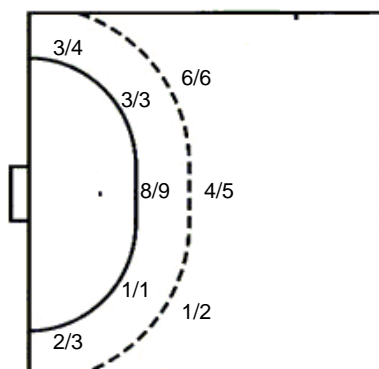

17 T. Bešlić

0/1		
1/1		
		0/1

19 O. Beshiri

UKUPNO

0/1	2/2	3/3
5/5	2/2	4/4
5/5	1/1	11/14

1 prom. 1 blok

Šutevi po pozicijama

NAPAD

Sedmerci 2/3
Kontre 2/2
Polukontre 1/1

OBRANA

Sedmerci 1/2
Kontre 3/4
Polukontre 1/1

Br. Broj dresa **Uku.** Ukupni šut **6m** Šut sa crte (6m) **9m** Šut izvana (9m) **Kril.** Šut s krila **Knt.** Šut kontra **7m** Šut sedmerci
Pkt. Šut polukontra **Ast.** Asistencije **I7m** Izboreni sedmerci **Teh.** Tehničke greške **Osv.** Osvojene lopte **Isk.** Isključenja 2m **Skr.** Skrivljeni 7m
I2m Izborena isklj. **Žut.** Žuti kartoni **Crv.** Crveni kartoni