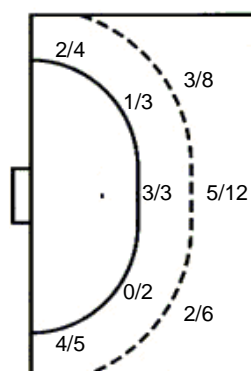

1/1		0/4
1/1		1/1

2 stativa

77 M. Buneta

		1/1
0/1	0/1	
		3/3

1 stativa 1 prom.

89 A. Babić

1/1		
		1/1

UKUPNO

2/3	3/3	4/6
3/6	1/2	5/11
6/8	1/2	10/10

7 stativa 3 prom. 1 blok

Šutevi po pozicijama

NAPAD

Sedmerci 2/3
Kontre 7/7
Polukontre 6/9

OBRANA

Sedmerci 1/1
Kontre 1/2
Polukontre 1/3

Br. Broj dresa **Uku.** Ukupni šut **6m** Šut sa crte (6m) **9m** Šut izvana (9m) **Kril.** Šut s krila **Knt.** Šut kontra **7m** Šut sedmerci
Pkt. Šut polukontra **Ast.** Asistencije **I7m** Izboreni sedmerci **Teh.** Tehničke greške **Osv.** Osvojene lopte **Isk.** Isključenja 2m **Skr.** Skrivljeni 7m
I2m Izborena isklj. **Žut.** Žuti kartoni **Crv.** Crveni kartoni