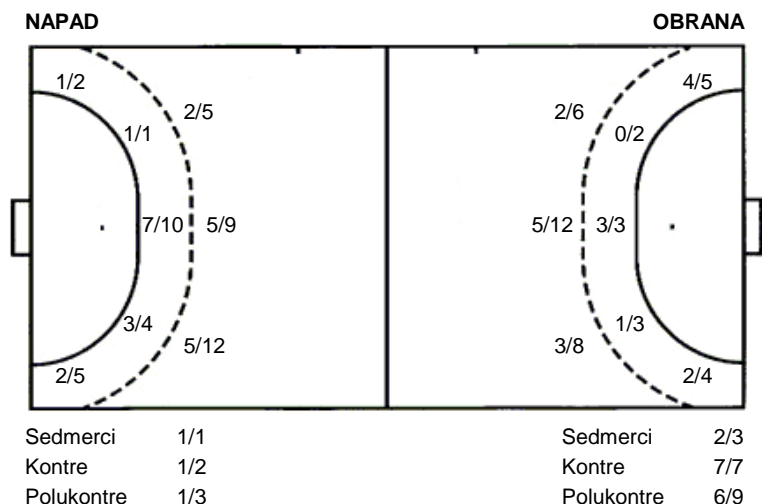

**Dubrava
Spačva**

**35 (19)
29 (11)**

Liga za prvaka
Dvorana: **SD Dubrava (Zagreb)**
Suci: **Igor Barle i Saša Vučić**
Početak: **21.5.2017 18:00**

Utakmica završena

Raspored šuta po igraču

3 R. Božić	4 M. Karaula	5 M. Androš	6 M. Jurić	7 M. Nađ	9 K. Tomas	11 D. Nedić
0/1	1/1 0/1		0/1	2/2		
	1/1		1/1	0/1	2/2	1/2 0/1
	1/2 0/3		2/2		1/2	1/1 1/1
	1 stativa 1 prom.			1 stativa 1 prom. 1 blok		
18 T. Babić	19 D. Vukušić	20 P. Petričević				
0/1		0/1 1/1				
1/1		1/1				
2/2	1/2	2/2 0/1 2/2				
	1 prom.					

UKUPNO

3/4	1/5	1/2
4/6	1/2	6/9
8/9	1/5	4/5

2 stativa 3 prom. 1 blok

Šutevi po pozicijama

Br. Broj dresa   **Uku.** Ukupni šut   **6m** Šut sa crte (6m)   **9m** Šut izvana (9m)   **Kril.** Šut s krila   **Knt.** Šut kontra   **7m** Šut sedmerci
Pkt. Šut polukontra   **Ast.** Asistencije   **I7m** Izboreni sedmerci   **Teh.** Tehničke greške   **Osv.** Osvojene lopte   **Isk.** Isključenja 2m   **Skr.** Skrivljeni 7m
I2m Izborena isklj.   **Žut.** Žuti kartoni   **Crv.** Crveni kartoni