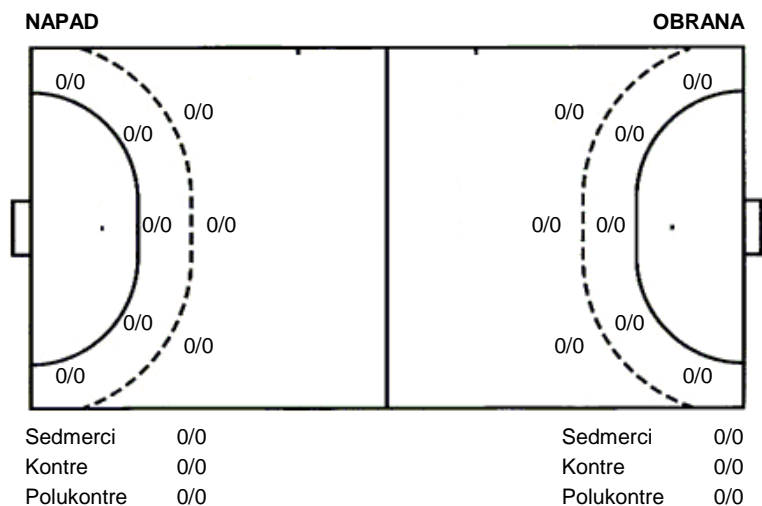

Ribola Kaštela
Metalac

31
26

Liga za ostanak

Dvorana:
Suci: i
Početak: 30.4.2017 18:00

Utakmica završena

Raspored šuta po igraču

UKUPNO

Šutevi po pozicijama