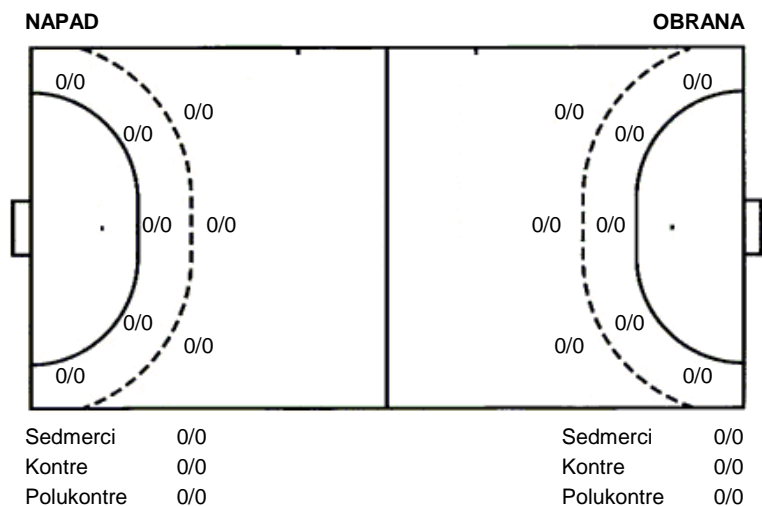

Ribola Kaštela
Metalac

31
26

Liga za ostanak

Dvorana:

Suci: i

Početak: 30.4.2017 18:00

Utakmica završena

Raspored šuta po igraču

UKUPNO

Šutevi po pozicijama

Br. Broj dresa	Uku. Ukupni šut	6m Šut sa crte (6m)	9m Šut izvana (9m)	Kril. Šut s krila	Knt. Šut kontra	7m Šut sedmerci
Pkt. Šut polukontra	Ast. Asistencije	I7m Izboreni sedmerci	Teh. Tehničke greške	Osv. Osvojene lopte	Isk. Isključenja 2m	Skr. Skrivljeni 7m
I2m Izborena isklj.	Žut. Žuti kartoni	Crv. Crveni kartoni