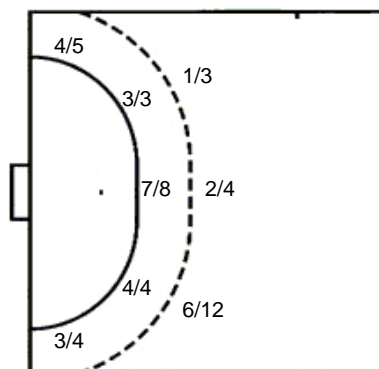

1 prom.

16 I. Jugović

17 T. Bešlić

		1/1
		0/1
1/1		

19 O. Beshiri

UKUPNO

3/5		3/4
2/3		1/2
11/18	1/1	12/12

2 prom.

Šutevi po pozicijama

NAPAD

Sedmerci 1/1
Kontre 2/3
Polukontre 0/0

OBRANA

Sedmerci 4/4
Kontre 1/3
Polukontre 0/0