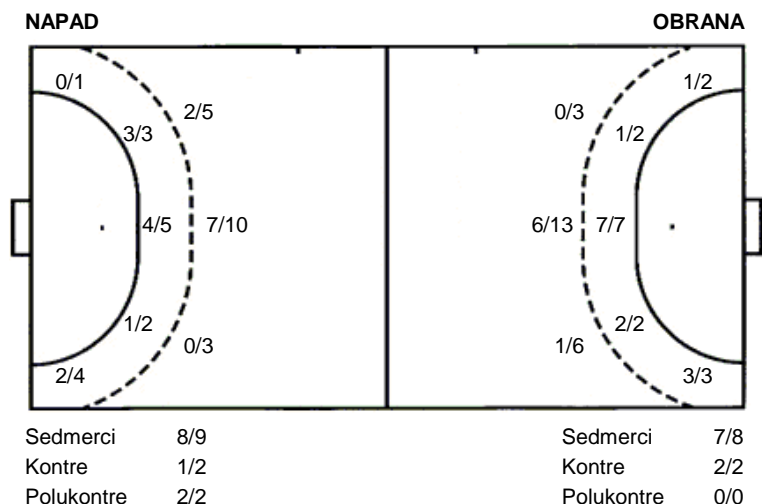

UKUPNO

6/8	1/2	9/10
1/2		1/2
4/5	3/4	5/5

4 prom. 4 blok

Šutevi po pozicijama

Utakmica završena

Ribola Kaštela

Igrači		Statistika šuta								Napad				Obrana				
Br.	Prezime i ime	Ukup.	%	9m	6m	Krilo	7m	Knt.	Pkt.	Ast.	I7m	I2m	Teh.	Osv.	Skr.	Isk.	Žut.	Crv.
1	PEPUR Josip																	
2	ILIC Tony	2/2	100			2/2												
3	MILAS Matej	1/3	33	1/3						1	1	1				1		
4	ANDABAK Mate																	
5	BANOVIĆ Dino	4/10	40	2/7			2/3			1								
6	BENDEVIŠ Luka	2/4	50	1/3		1/1					1			1	1			
7	ŠINDIK Marko															1		
8	KROKAR Velimir	2/5	40	1/4	1/1					1			1		3	2		
10	KONCUL Ivan									1				2	2			
11	BUJAS Matko	1/4	25	1/4						3			2		1		1	
12	GALIĆ Jure																	
14	KOVAČEVIĆ Josip																	
17	TUKIĆ Josip																	
18	JELINIĆ Marin	10/11	91		2/2	1/2	5/5	2/2			2	2						
19	ČORIĆ Marko	6/7	86		6/7						4			1	1	1	1	
20	DUNATO Anton	2/2	100	1/1	1/1					1				1				
	Ekipno / klupa																	
	UKUPNO	30/48	63	7/22	10/11	4/5	7/8	2/2	0/0	8	8	3	5	3	9	4	2	0