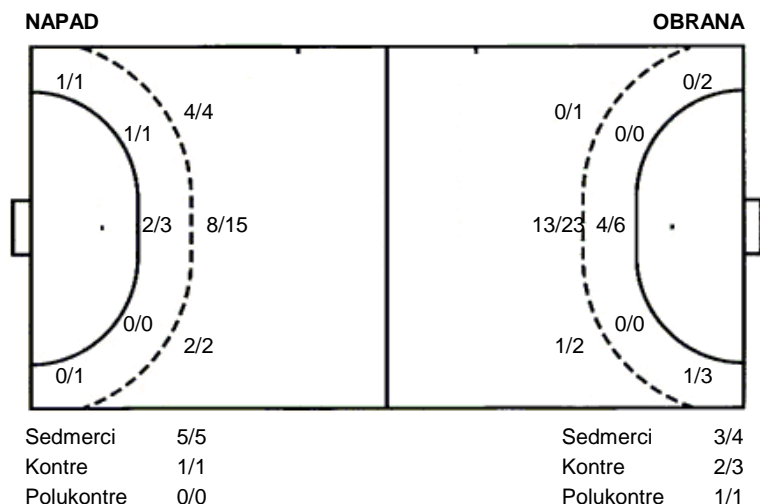

1 prom.

13 A. Udovičić	14 A. Beliga	17 G. Gorenac	18 J. Koler	19 M. Sinčić
1/1		1/1		1/1

UKUPNO

3/5	2/2	10/10
		2/2
3/6	0/1	3/3

2 stativa 1 prom.

Šutevi po pozicijama

Utakmica završena

Spačva