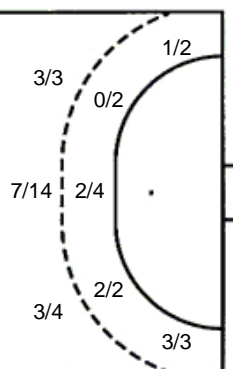

22 L. Bura

		1/2
1/1	0/1	
	2/2	1/1

1 prom.

77 T. Buhiniček

		1/1

1 staviva

UKUPNO

4/5	2/3	3/5
3/3	0/2	1/1
3/7	5/7	3/5

1 staviva 2 prom. 1 blok

Šutevi po pozicijama

NAPAD

Sedmerci 1/4
Kontre 2/3
Polukontre 0/0

OBRANA

Sedmerci 2/5
Kontre 4/6
Polukontre 2/2

Br. Broj dresa **Uku.** Ukupni šut **6m** Šut sa crte (6m) **9m** Šut izvana (9m) **Kril.** Šut s krila **Knt.** Šut kontra **7m** Šut sedmerci
Pkt. Šut polukontra **Ast.** Asistencije **I7m** Izboreni sedmerci **Teh.** Tehničke greške **Osv.** Osvojene lopte **Isk.** Isključenja 2m **Skr.** Skrivljeni 7m
I2m Izborena isklj. **Žut.** Žuti kartoni **Crv.** Crveni kartoni