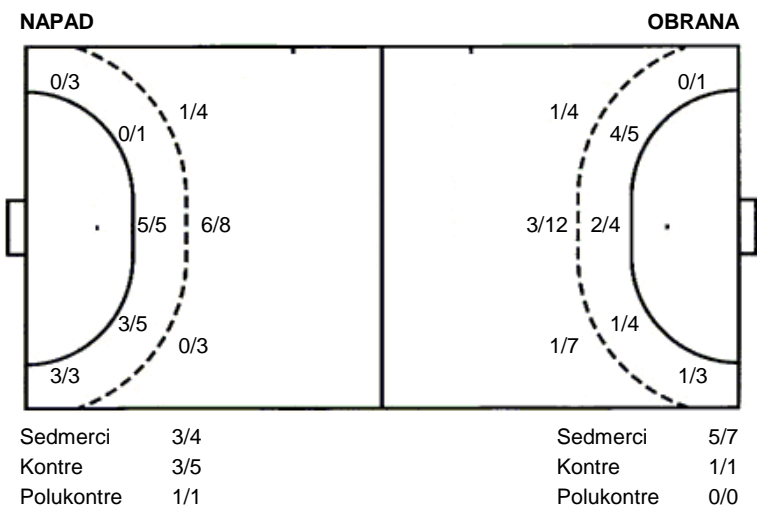

**Ribola Kaštela
Rudar**

**25 (12)
19 (8)**

Liga za ostanak

Dvorana: Sportska dvorana Sokolana (Kaštel

Sučurac)

Suci: Ivica Glavinić i MILE VERAJA

Utakmica završena

Raspored šuta po igraču

2 T. Ilić	3 M. Milas	4 T. Pavlov	5 D. Banović	6 L. Bendeviš	7 M. Šindik	8 V. Krokarić
			1/1	0/1	0/1	2/2
			1/1			1/2
			1/1			1/1
	1 stativa 1 prom.				1 stativa	2 stativa
10 I. Koncul	11 M. Bujas	14 J. Kovačević	17 J. Tukić	18 M. Jelinić	19 M. Čorić	20 A. Dunato
				2/2	1/1	2/2
				0/1		0/1
				0/1		
1/2				2/2	0/1	2/2

UKUPNO

5/6	2/4	3/6
1/2	1/2	1/3
3/3	0/1	9/10

4 stativa 1 prom.

Šutevi po pozicijama

Br. Broj dresa   **Uku.** Ukupni šut   **6m** Šut sa crte (6m)   **9m** Šut izvana (9m)   **Kril.** Šut s krila   **Knt.** Šut kontra   **7m** Šut sedmerci
Pkt. Šut polukontra   **Ast.** Asistencije   **I7m** Izborni sedmerci   **Teh.** Tehničke greške   **Osv.** Osvojene lopte   **Isk.** Isključenja 2m   **Skr.** Skrivljeni 7m
I2m Izborna isklj.   **Žut.** Žuti kartoni   **Crv.** Crveni kartoni