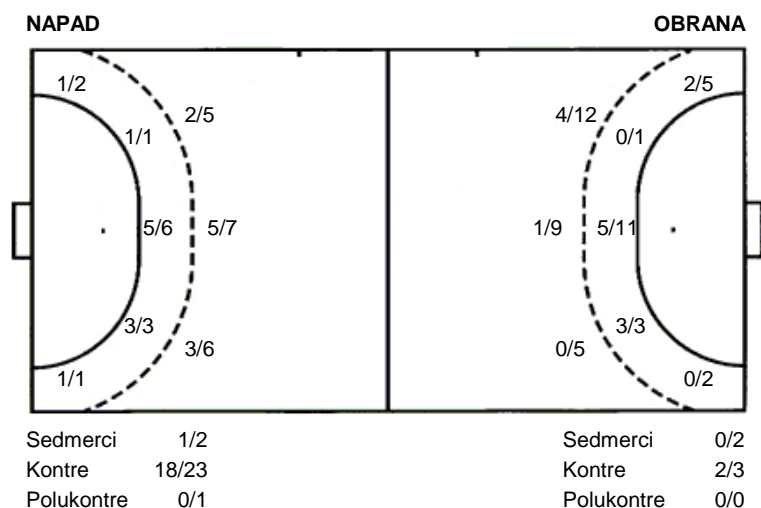

Utakmica završena

Raspored šuta po igraču

6 A. Eter	7 V. Zrnić	8 M. Mrdenović	9 S. Barišić-Jaman	10 B. Manci Mičević	13 I. Sršen	18 J. Božić Pavletić
1/1 1/1	1/1 1/1		1/1 1/2	1/1	1/1 0/1	2/2 1/1
0/1	1/1 1/1		1/1 2/3	1/1	0/1 0/1	2/2 1/2 1/1
19 M. Sakić	20 D. Halilković	23 M. Vegar	31 D. Špiler	77 M. Herceg	92 M. Greganić	
1/1 1/1	1/1 2/2 2/2	0/1 1/1 0/1	2/2 3/3	1/2 1/2 0/1 1/1	2/2 1/1 0/1	
		1 prom.			1 prom.	

UKUPNO

5/6	3/4	9/11
0/2		4/6
7/9	2/4	10/13

2 prom.

Šutevi po pozicijama