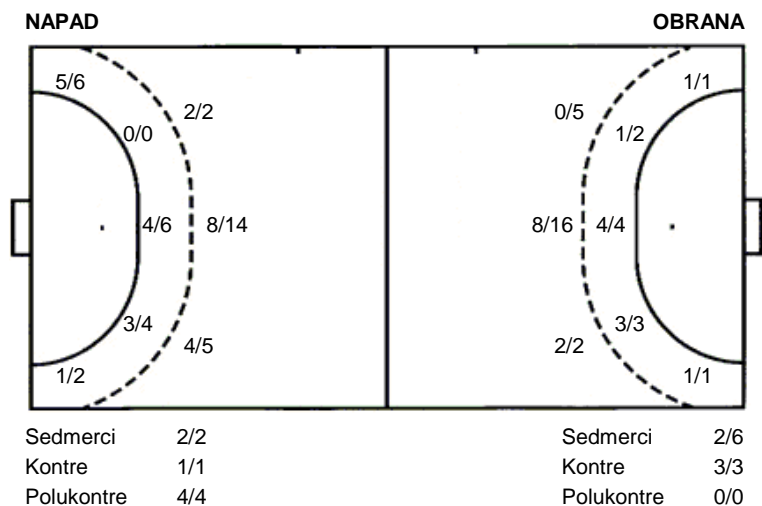

Utakmica završena

Raspored šuta po igraču

3 M. Kelemen	7 K. Volar	8 A. Kovačević	9 I. Vida	10 J. Kević	11 K. Radoš	13 Ž. Čurić
1/1		0/1 1/1	1/1 0/1 1/1	0/1	1/1 2/2	1/1 0/1 1/1
1/1		1/1 1/1	2/2		1 stativa	
14 D. Maričić	19 S. Samardžić	20 J. Šandrk	33 B. Butorac	45 J. Vrdoljak	77 M. Buneta	89 A. Babić
1/1		0/1 1/1	0/1	1/1 0/1 3/3	1/1 1/1	1/1 0/1 1/1
	1/1	1/1		1/1 1/1 1 prom.	1/1 3/3	1 prom.

UKUPNO

3/3	4/5	6/8
2/4	0/3	4/4
6/6	6/6	3/3

2 stativa 2 prom.

Šutevi po pozicijama