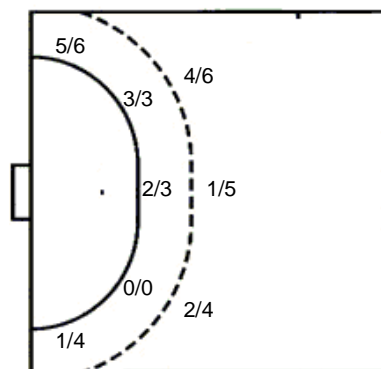

34 N. Žderić

35 K. Mrazović

	0/1	

UKUPNO

1/2	2/4	1/1
3/4		1/4
8/10	0/1	5/5

1 stativa 2 prom. 2 blok

Šutevi po pozicijama

NAPAD