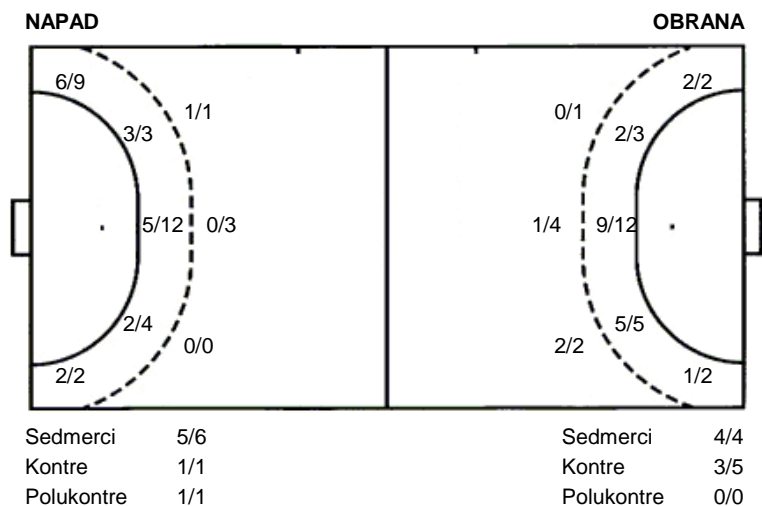

Hrvatska
Japan

29 (17)
26 (12)

Prijateljska

Dvorana: **Žeravinec (Ivanić grad)**
Suci: **Robert Kober i Igor Sunajko**
Početak: **30.11.2016 18:30**

Utakmica završena

Raspored šuta po igraču

2 C. Abe	3 A. Fujita	8 M. Nagata	10 M. Watanabe	14 A. Yokoshima	18 Y. Tanabe	19 A. Ikehara
1/1	0/1			1/1	1/2	0/1 2/2
0/1				2/3		0/1 3/3
	1 stativa					
20 M. Ishitate	23 H. Sasaki	28 S. Nagata	31 H. Tada	33 K. Sunami	35 M. Ohyama	41 T. Kawata
0/1	1/1	0/1	0/1	1/1 2/2	1/1 0/1	1/1
1/1		0/1 0/1	1/1 0/1	2/2		
	1 blok			1/1	2/2 1/1	
					1 prom.	

UKUPNO

3/4	3/7	3/4
3/3		1/1
4/7	1/1	7/11

1 stativa 1 prom. 1 blok

Šutevi po pozicijama

Br. Broj dresa   **Uku.** Ukupni šut   **6m** Šut sa crte (6m)   **9m** Šut izvana (9m)   **Kril.** Šut s krila   **Knt.** Šut kontra   **7m** Šut sedmerci
Pkt. Šut polukontra   **Ast.** Asistencije   **I7m** Izboreni sedmerci   **Teh.** Tehničke greške   **Osv.** Osvojene lopte   **Isk.** Isključenja 2m   **Skr.** Skrivljeni 7m
I2m Izborena isklj.   **Žut.** Žuti kartoni   **Crv.** Crveni kartoni