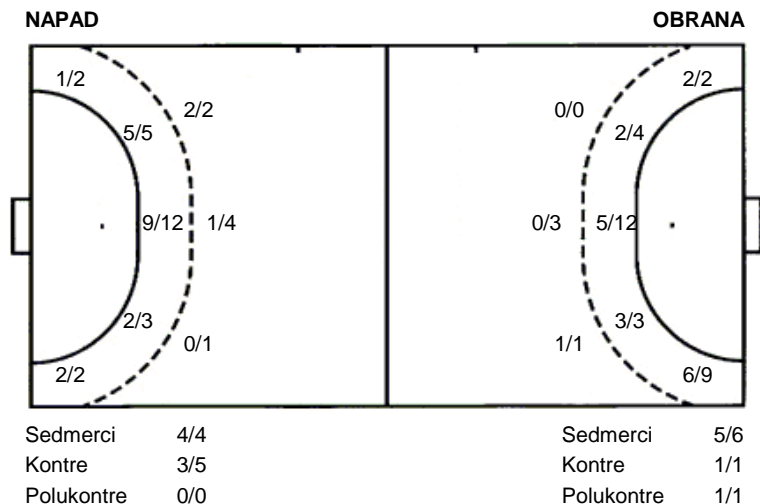

1/1		
		1/1

3 prom.

**45 A. Gugić**

**UKUPNO**

2/2	3/3	3/3
2/2	3/3	7/7
3/3		6/7

4 stativa 5 prom. 1 blok

**Šutevi po pozicijama**

**Br.** Broj dresa    **Uku.** Ukupni šut    **6m** Šut sa crte (6m)    **9m** Šut izvana (9m)    **Kril.** Šut s krila    **Knt.** Šut kontra    **7m** Šut sedmerci  
**Pkt.** Šut polukontra    **Ast.** Asistencije    **I7m** Izboreni sedmerci    **Teh.** Tehničke greške    **Osv.** Osvojene lopte    **Isk.** Isključenja 2m    **Skr.** Skrivljeni 7m  
**I2m** Izborena isklj.    **Žut.** Žuti kartoni    **Crv.** Crveni kartoni