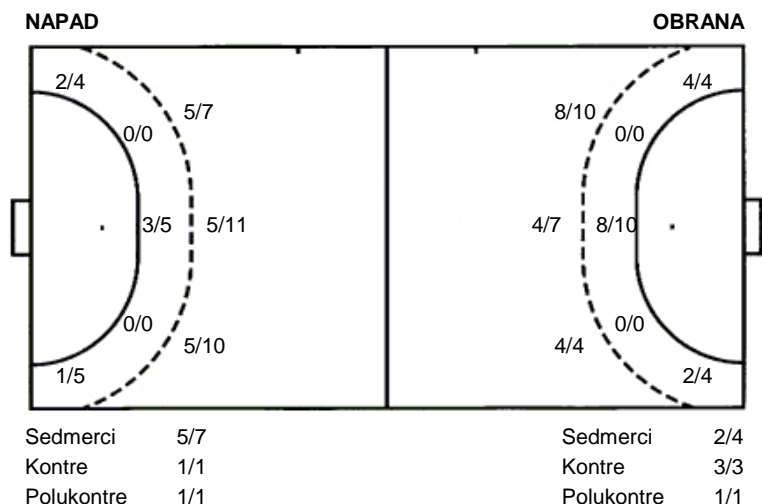

Hrvatska
Austrija

36 (15)
28 (11)

Prijateljska

Dvorana: **Žeravinec (Ivanić grad)**
Suci: **IGOR BARLE i SAŠA VUČIĆ**
Početak: **7.10.2016 17:30**

Utakmica završena

Raspored šuta po igraču

3 S. Kaiser	5 S. Frey	7 J. Schindelr	9 L. Bauer	10 K. Logvin	11 F. Tomasini	14 K. Stanic
0/1	1/2 1/1		0/1 1/1			
0/1 1/1	0/1 2/2		1/1			
0/1	1/2 2/2		1/2	0/1 1/1		
	2 prom.		1 blok	1 stativa 1 prom.		
15 M. Dedić	17 P. Kovacs	18 R. Gerisch	21 M. Herrmann	23 J. Huber	29 I. Ivancok	55 T. Bosch
					1/1 1/1	1/1
					1/1	1/1
0/1 2/2		1/1 0/1		1/1	2/2 1/1	1/1 1/2 0/1
1 prom.	1 stativa 2 prom.				1 prom.	

UKUPNO

2/4	2/2	3/4
2/3	1/2	4/4
5/7	2/6	7/9

2 stativa 7 prom. 1 blok

Šutevi po pozicijama

Br. Broj dresa   **Uku.** Ukupni šut   **6m** Šut sa crte (6m)   **9m** Šut izvana (9m)   **Kril.** Šut s krila   **Knt.** Šut kontra   **7m** Šut sedmerci
Pkt. Šut polukontra   **Ast.** Asistencije   **I7m** Izboreni sedmerci   **Teh.** Tehničke greške   **Osv.** Osvojene lopte   **Isk.** Isključenja 2m   **Skr.** Skrivljeni 7m
I2m Izborena isklj.   **Žut.** Žuti kartoni   **Crv.** Crveni kartoni