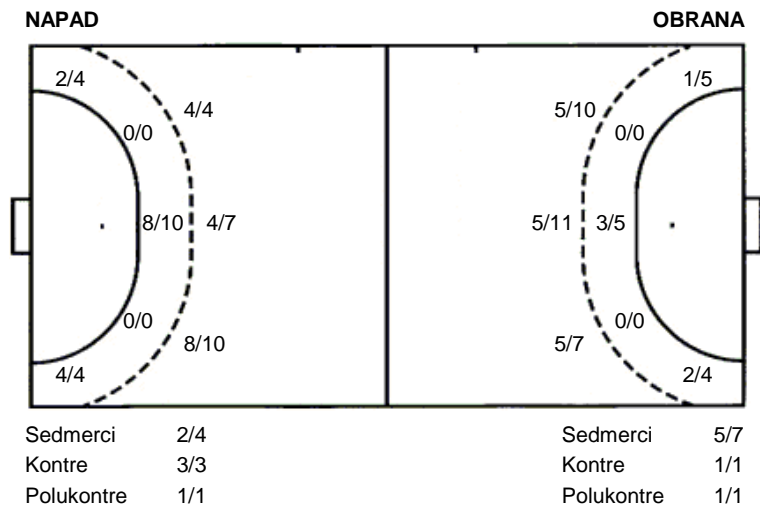

45 A. Gugić

1 prom.

UKUPNO

2/3	1/1	6/8
2/2		3/3
8/9	1/1	11/11

3 stativa 3 prom. 1 blok

Šutevi po pozicijama

Br. Broj dresa **Uku.** Ukupni šut **6m** Šut sa crte (6m) **9m** Šut izvana (9m) **Kril.** Šut s krila **Knt.** Šut kontra **7m** Šut sedmerci
Pkt. Šut polukontra **Ast.** Asistencije **I7m** Izboreni sedmerci **Teh.** Tehničke greške **Osv.** Osvojene lopte **Isk.** Isključenja 2m **Skr.** Skrivljeni 7m
I2m Izborena isklj. **Žut.** Žuti kartoni **Crv.** Crveni kartoni