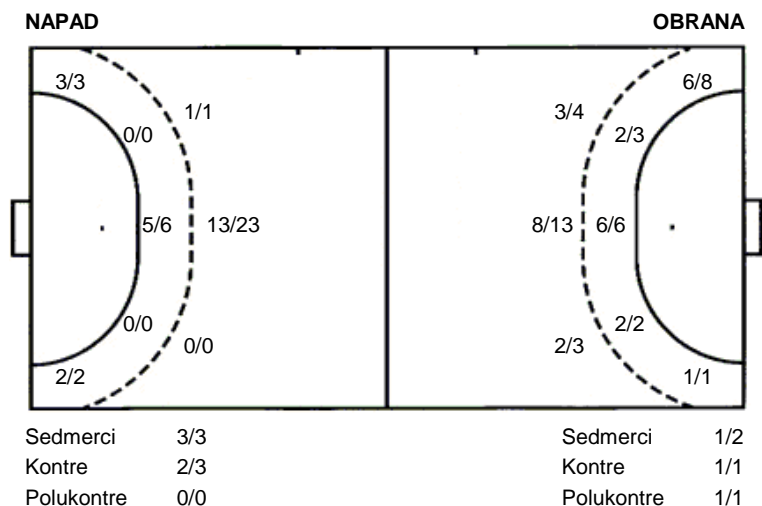

Utakmica završena

Raspored šuta po igraču

1 J. Pepur 1 prom. [ ] [ ] [ ] [ ] [ ] [ ] [ ] [ ] [ ]	3 M. Milas 0/1 0/1 0/1 1/1	4 T. Pavlov [ ] [ ] [ ] [ ] [ ] [ ] [ ] [ ] [ ]	5 D. Banović 1/1 1/1 2/2 2/3 1/1 1 prom.	7 M. Šindik [ ] [ ] [ ] [ ] [ ] [ ] [ ] [ ] [ ]	10 I. Koncul 1/2 1/2 1/1 0/2 1/1	11 M. Bujas [ ] [ ] [ ] [ ] [ ] [ ] [ ] [ ] [ ]
12 A. Pelja [ ] [ ] [ ] [ ] [ ] [ ] [ ] [ ] [ ]	14 J. Kovačević [ ] [ ] [ ] [ ] [ ] [ ] [ ] [ ] [ ]	15 M. Čorić 1/2 1/1 1/1	17 J. Tukić [ ] [ ] [ ] [ ] [ ] [ ] [ ] [ ] [ ]	18 M. Jelinić 1/1 1/1 1/1 5/5 1/1 1 stativa	20 M. Andabak [ ] [ ] [ ] [ ] [ ] [ ] [ ] [ ] [ ]	20 A. Dunato [ ] [ ] [ ] [ ] [ ] [ ] [ ] [ ] [ ]
21 A. Barbić [ ] [ ] [ ] [ ] [ ] [ ] [ ] [ ] [ ]						

UKUPNO

1/2	0/1	3/4
6/9		1/3
3/3	10/11	5/5

1 stativa 2 prom.

Šutevi po pozicijama

Br. Broj dresa	Uku. Ukupni šut	6m Šut sa crte (6m)	9m Šut izvana (9m)	Kril. Šut s krila	Knt. Šut kontra	7m Šut sedmerci
Pkt. Šut polukontra	Ast. Asistencije	I7m Izboreni sedmerci	Teh. Tehničke greške	Osv. Osvojene lopte	Isk. Isključenja 2m	Skr. Skrivljeni 7m
I2m Izborena isklj.	Žut. Žuti kartoni	Crv. Crveni kartoni