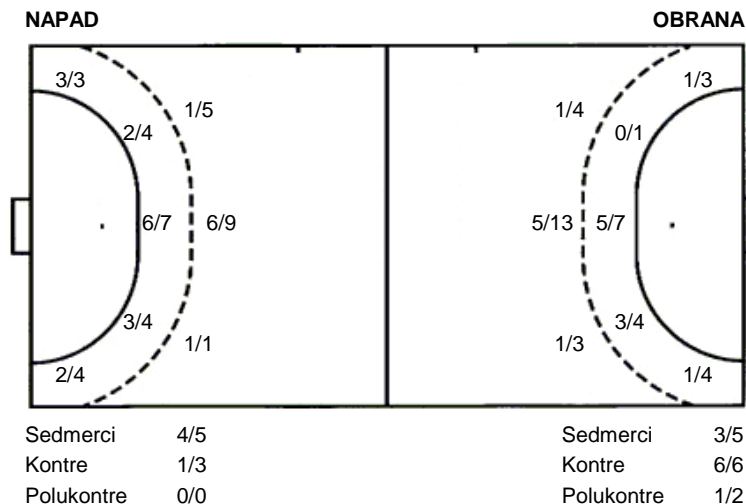

**Rudar
Dubrava**

**29 (14)
27 (12)**

Liga
Dvorana: Dvorana O.Š. Rude (Rude)
Suci: Robert Kober i Igor Sunajko
Početak: 26.3.2017 19:00

Utakmica završena

Raspored šuta po igraču

1 A. Otmačić

3 V. Runtas

4 F. Skendrović

		1/1
2/2	1/1	0/1

5 M. Štajnkler

7 M. Škiljan

8 L. Gaća

		0/1

9 D. Trčak

1/1	1/1	
		1/1
0/2		

10 H. Tojčić

		2/2
	0/1	1/2
4/4	1/1	

1 prom.

11 T. Štajnkler

		0/1
1/1		

12 P. Fresl

13 T. Brnas

		0/1

14 J. Štajnkler

	2/2	
1/2		
1/1		

15 A. Trčak

0/1		
1/1	0/1	

16 L. Bumbak

1 stativa

17 K. Skendrović

18 Z. Đikić

	1/1	1/1
1/1		1/1
3/4		1/1

1 stativa 1 prom.

UKUPNO

1/1	4/4	3/4
2/4	0/1	4/6
12/15	2/3	1/3

2 stativa 2 prom.

Šutevi po pozicijama

Br. Broj dresa   **Uku.** Ukupni šut   **6m** Šut sa crte (6m)   **9m** Šut izvana (9m)   **Kril.** Šut s krila   **Knt.** Šut kontra   **7m** Šut sedmerci
Pkt. Šut polukontra   **Ast.** Asistencije   **I7m** Izboreni sedmerci   **Teh.** Tehničke greške   **Osv.** Osvojene lopte   **Isk.** Isključenja 2m   **Skr.** Skrivljeni 7m
I2m Izborena isklj.   **Žut.** Žuti kartoni   **Crv.** Crveni kartoni