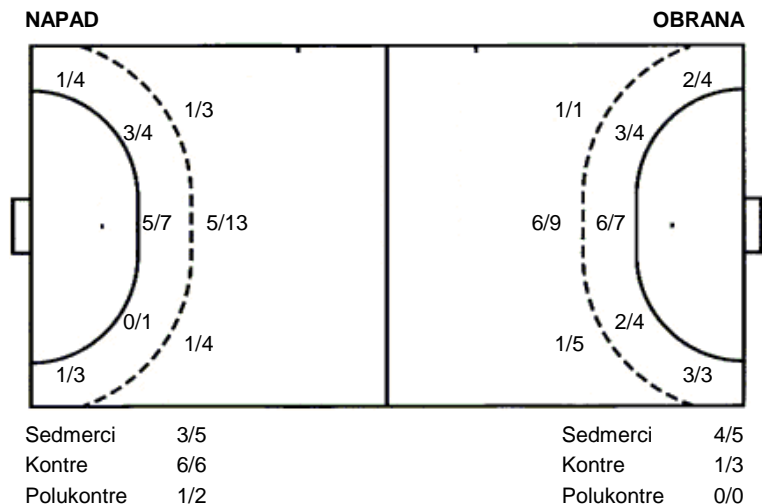

**Rudar
Dubrava**

**29 (14)
27 (12)**

Liga
Dvorana: **Dvorana O.Š. Rude (Rude)**
Suci: **Robert Kober i Igor Sunajko**
Početak: **26.3.2017 19:00**

Utakmica završena

Raspored šuta po igraču

1 I. Totić [3x3 grid]	3 M. Kelemen [3x3 grid] 1/1 1 prom.	4 M. Grahovac [3x3 grid]	7 K. Volar [3x3 grid]	8 A. Kovačević [3x3 grid] 3/3 1 stativa 1 prom.	9 I. Vida [3x3 grid] 0/2 1/1 2/2	10 J. Kević [3x3 grid] 0/1 0/1 2/3 4/5 1 prom.
11 K. Radoš [3x3 grid] 1/1 0/2 1/1	13 Ž. Čurić [3x3 grid] 1 prom.	14 D. Maričić [3x3 grid]	19 S. Samardžić [3x3 grid] 1/1 1/1 1 stativa	20 J. Šandrk [3x3 grid] 0/2 1 stativa	45 J. Vrdoljak [3x3 grid] 1/1 1/1 0/1 0/1 0/1 0/1 1 blok	72 D. Grahovac [3x3 grid]
77 M. Buneta [3x3 grid] 1/1 0/1 1/1	89 A. Babić [3x3 grid] 0/1 3/3 1/1 1/1 1/1					

UKUPNO

1/1	1/1	0/1
2/6	0/2	6/8
1/7	3/3	13/15

3 stativa 4 prom. 1 blok

Šutevi po pozicijama

Br. Broj dresa   **Uku.** Ukupni šut   **6m** Šut sa crte (6m)   **9m** Šut izvana (9m)   **Kril.** Šut s krila   **Knt.** Šut kontra   **7m** Šut sedmerci
Pkt. Šut polukontra   **Ast.** Asistencije   **I7m** Izborni sedmerci   **Teh.** Tehničke greške   **Osv.** Osvojene lopte   **Isk.** Isključenja 2m   **Skr.** Skrivljeni 7m
I2m Izborna isklj.   **Žut.** Žuti kartoni   **Crv.** Crveni kartoni