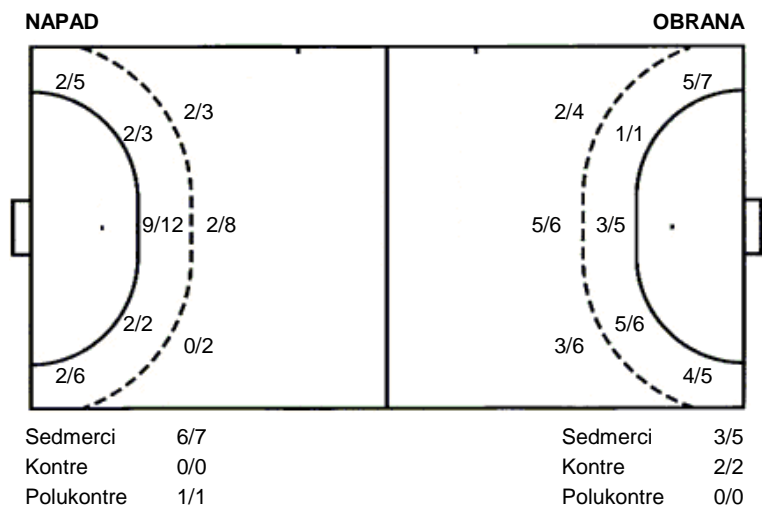

**Gorica
Poreč**

**33 (18)
28 (12)**

Liga
Dvorana: Dvorana srednjih strukovnih škola (Velika Gorica)
Suci: Tomislav Cindrić i Robert Gonzurek

Utakmica završena

Raspored šuta po igraču

4 M. Čosić	5 V. Mataija	6 M. Medved	8 T. Thoss	10 T. Kušan	11 F. Perić	14 D. Miličević
1/1	0/1					
				2/2	0/1	
2/2	1/1			1/1	0/1	2/2
						1 blok
15 I. Gudić	17 M. Perajica	20 M. Rađaković	23 M. Valinčić	32 G. Pribetić	45 P. Medić	94 I. Filipović
0/1	0/1	1/1			1/3	
1/1	0/1				0/1	
	2/2	0/1			1/1	
	0/1	0/1			1/1	
		1/1			1/1	
					1 stativa	

UKUPNO

1/4	2/5	1/3
3/5	0/1	5/7
10/11	1/5	5/6

1 stativa 1 blok

Šutevi po pozicijama

Br. Broj dresa   **Uku.** Ukupni šut   **6m** Šut sa crte (6m)   **9m** Šut izvana (9m)   **Kril.** Šut s krila   **Knt.** Šut kontra   **7m** Šut sedmerci
Pkt. Šut polukontra   **Ast.** Asistencije   **I7m** Izboreni sedmerci   **Teh.** Tehničke greške   **Osv.** Osvojene lopte   **Isk.** Isključenja 2m   **Skr.** Skrivljeni 7m
I2m Izborena isklj.   **Žut.** Žuti kartoni   **Crv.** Crveni kartoni