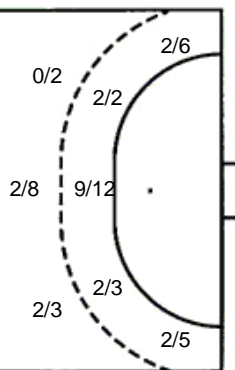

5/6	3/4	1/1
4/4	0/1	6/7
7/7	4/5	3/5

3 stativa 2 prom. 2 blok

Šutevi po pozicijama

NAPAD

Sedmerci 3/5
Kontre 2/2
Polukontre 0/0

OBRANA

Sedmerci 6/7
Kontre 0/0
Polukontre 1/1

Br. Broj dresa **Uku.** Ukupni šut **6m** Šut sa crte (6m) **9m** Šut izvana (9m) **Kril.** Šut s krila **Knt.** Šut kontra **7m** Šut sedmerci
Pkt. Šut polukontra **Ast.** Asistencije **I7m** Izboreni sedmerci **Teh.** Tehničke greške **Osv.** Osvojene lopte **Isk.** Isključenja 2m **Skr.** Skrivljeni 7m
I2m Izborena isklj. **Žut.** Žuti kartoni **Crv.** Crveni kartoni