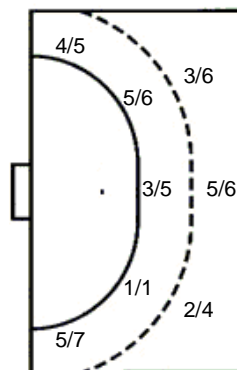

5/6	3/4	1/1
4/4	0/1	6/7
7/7	4/5	3/5

3 stativa 2 prom. 2 blok

Šutevi po pozicijama

NAPAD

Sedmerci 3/5
Kontre 2/2
Polukontre 0/0

OBRANA

Sedmerci 6/7
Kontre 0/0
Polukontre 1/1

Br. Broj dresa **Uku.** Ukupni šut **6m** Šut sa crte (6m) **9m** Šut izvana (9m) **Kril.** Šut s krila **Knt.** Šut kontra **7m** Šut sedmerci
Pkt. Šut polukontra **Ast.** Asistencije **I7m** Izboreni sedmerci **Teh.** Tehničke greške **Osv.** Osvojene lopte **Isk.** Isključenja 2m **Skr.** Skrivljeni 7m
I2m Izborena isklj. **Žut.** Žuti kartoni **Crv.** Crveni kartoni