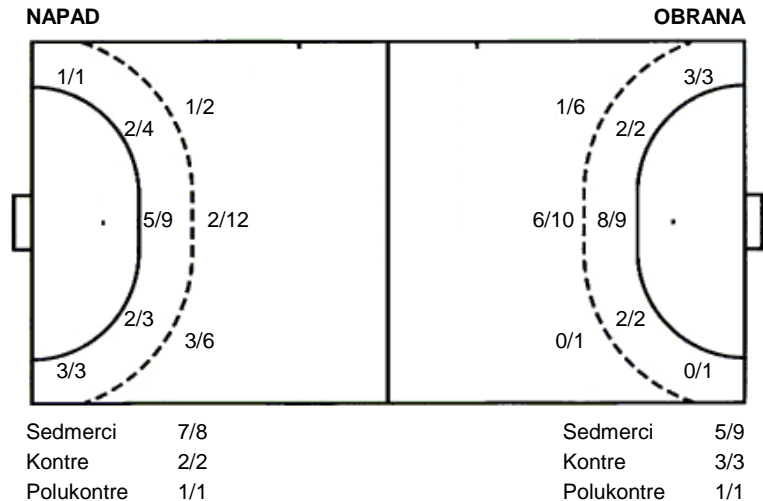

Dubrava
Ribola Kaštela

31 (16)
29 (19)

Liga
Dvorana: **SD Dubrava (Zagreb)**
Suci: **Robert Bernobić i Nikša Kalčić**
Početak: **19.3.2017 00:00**

Utakmica završena

Raspored šuta po igraču

3 M. Milas	4 T. Pavlov	5 D. Banović	7 L. Bendeviš	8 V. Krokar	9 D. Javorčić	10 I. Koncul
0/1			1/1	0/1 1/1		1/2
0/1 1/1		1/1	1/2	1/1 1/1	1/1	0/2
				1 prom. 2 blok		1 blok
11 M. Bujas	14 J. Kovačević	15 M. Čorić	17 M. Šindik	18 M. Jelinić	19 M. Andabak	20 A. Dunato
1/1 1/1 1/1		2/2		1/1 3/3 2/2		
0/1		1/3		0/1		
1/1				2/2 1/1		
1 stativa 2 prom.		2 stativa				

UKUPNO

3/4	5/5	6/7
1/3	0/1	1/4
4/4	7/12	2/2

3 stativa 3 prom. 3 blok

Šutevi po pozicijama

Br. Broj dresa   **Uku.** Ukupni šut   **6m** Šut sa crte (6m)   **9m** Šut izvana (9m)   **Kril.** Šut s krila   **Knt.** Šut kontra   **7m** Šut sedmerci
Pkt. Šut polukontra   **Ast.** Asistencije   **I7m** Izboreni sedmerci   **Teh.** Tehničke greške   **Osv.** Osvojene lopte   **Isk.** Isključenja 2m   **Skr.** Skrivljeni 7m
I2m Izborena isklj.   **Žut.** Žuti kartoni   **Crv.** Crveni kartoni