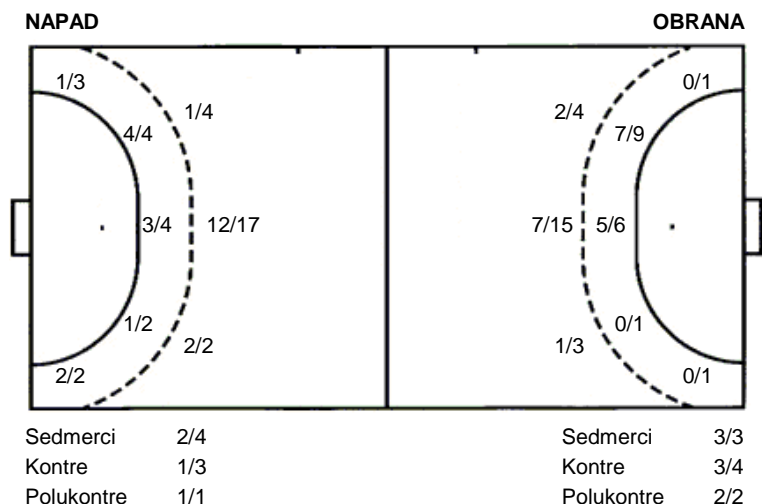

6/6	4/5	1/3
1/3	0/1	2/3
7/9	7/7	2/4

1 stativa 3 prom. 1 blok

Šutevi po pozicijama

Br. Broj dresa **Uku.** Ukupni šut **6m** Šut sa crte (6m) **9m** Šut izvana (9m) **Kril.** Šut s krila **Knt.** Šut kontra **7m** Šut sedmerci
Pkt. Šut polukontra **Ast.** Asistencije **17m** Izboreni sedmerci **Teh.** Tehničke greške **Osv.** Osvojene lopte **Isk.** Isključenja 2m **Skr.** Skrivljeni 7m
12m Izborena isklj. **Žut.** Žuti kartoni **Crv.** Crveni kartoni