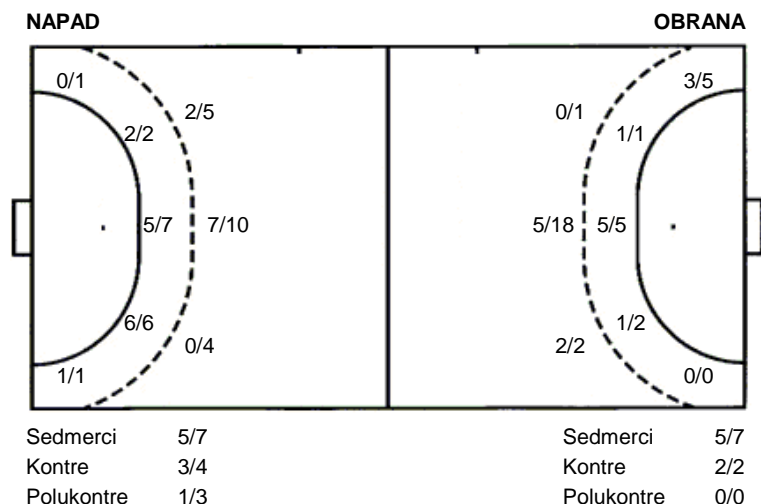

**Lokomotiva
Zelina**

**32 (16)
24 (8)**

Liga
Dvorana: **Dom sportova, Dvorana 2 (Zagreb)**
Suci: **Robert Bernobić i Nikša Kalčić**
Početak: **10.11.2010 00:00**

Utakmica završena

Raspored šuta po igraču

2 M. Milić 1/1 0/2 0/1 1/1 2/2 1 stativa 2 prom.	4 A. Nikšić 1/1 1/2 1 stativa	5 A. Peraica 0/1 1/1 1/1 1 stativa	6 A. Franjić 1 stativa	7 K. Pasarić 1 stativa	10 J. Nuić 0/1 1 blok	11 A. Šerić 1/1 1/1 2/2 3/3 2/3
17 S. Bušić 1/1	20 J. Tomić 3/4	22 I. Milić 3/3 1 stativa	23 I. Milanović Litre 1/1 0/1 1/1 1/1 1 stativa	77 S. Bošnjak 1/1 1/1 0/1 3/3	89 D. Krsnik 1 stativa	

UKUPNO

4/5	1/1	2/5
1/3		2/4
11/12	1/1	10/11

5 stativa 2 prom. 1 blok

Šutevi po pozicijama

Br. Broj dresa   **Uku.** Ukupni šut   **6m** Šut sa crte (6m)   **9m** Šut izvana (9m)   **Kril.** Šut s krila   **Knt.** Šut kontra   **7m** Šut sedmerci
Pkt. Šut polukontra   **Ast.** Asistencije   **17m** Izboreni sedmerci   **Teh.** Tehničke greške   **Osv.** Osvojene lopte   **Isk.** Isključenja 2m   **Skr.** Skrivljeni 7m
12m Izborena isklj.   **Žut.** Žuti kartoni   **Crv.** Crveni kartoni