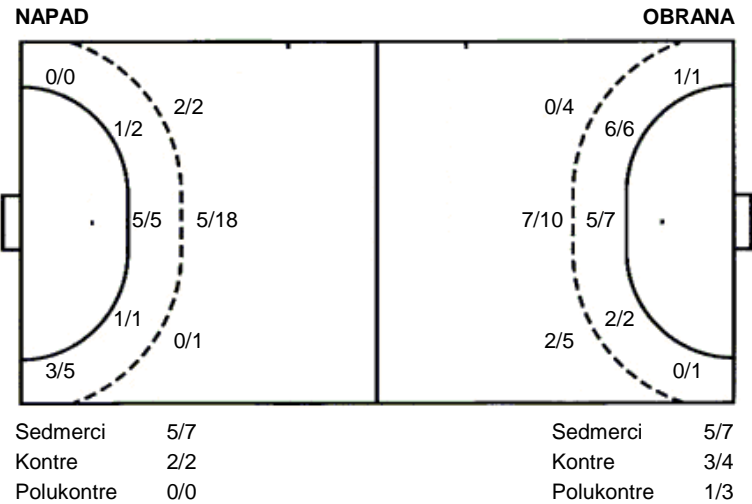

20 A. Valetić

	0/1	
1/1		1/1

2 blok

UKUPNO

1/1	0/3	2/3
0/1	0/2	3/5
9/9	0/1	9/10

5 prom. 3 blok

Šutevi po pozicijama

Br. Broj dresa **Uku.** Ukupni šut **6m** Šut sa crte (6m) **9m** Šut izvana (9m) **Kril.** Šut s krila **Knt.** Šut kontra **7m** Šut sedmerci
Pkt. Šut polukontra **Ast.** Asistencije **17m** Izboreni sedmerci **Teh.** Tehničke greške **Osv.** Osvojene lopte **Isk.** Isključenja 2m **Skr.** Skrivljeni 7m
12m Izborena isklj. **Žut.** Žuti kartoni **Crv.** Crveni kartoni