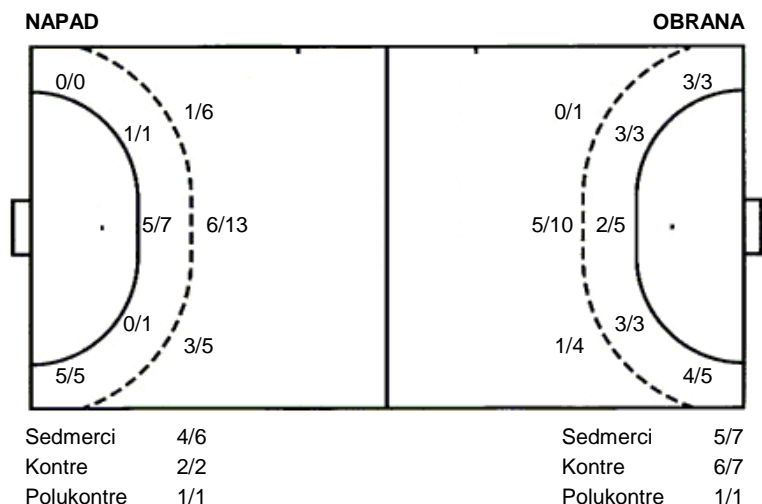

**Gorica
Spačva**

**33 (20)
28 (12)**

Liga

Dvorana: **Dvorana srednjih strukovnih škola (Velika Gorica)**

Suci: **Igor Hunjadi i Marijo Zečević**

Utakmica završena

Raspored šuta po igraču

2 M. Jurić	4 M. Karaula	5 M. Androš	6 R. Božić	7 M. Nađ	9 K. Tomas	10 M. Mišić
0/1	1/1	2/2	0/1	1/1	1/1	
1/2	2/3	0/1	0/1	0/2	0/1	
1/1	1/1	1/1			2/2	1/1
1 prom.	1 prom.	2 blok			1 prom.	

13 M. Žegarac	14 M. Mišić	19 D. Vukušić	20 P. Petričević	21 T. Dundović
1/3	1/1	2/2	1/1	1/1
0/1	0/1		1/1	0/1
1/1		2/2		2/2
1 stativa 1 prom.		1/1		1/1

UKUPNO

3/3	2/2	5/9
3/7	0/1	2/4
4/5	5/5	4/4

1 stativa 4 prom. 2 blok

Šutevi po pozicijama

Br. Broj dresa   **Uku.** Ukupni šut   **6m** Šut sa crte (6m)   **9m** Šut izvana (9m)   **Kril.** Šut s krila   **Knt.** Šut kontra   **7m** Šut sedmerci
Pkt. Šut polukontra   **Ast.** Asistencije   **I7m** Izboreni sedmerci   **Teh.** Tehničke greške   **Osv.** Osvojene lopte   **Isk.** Isključenja 2m   **Skr.** Skrivljeni 7m
I2m Izborena isklj.   **Žut.** Žuti kartoni   **Crv.** Crveni kartoni