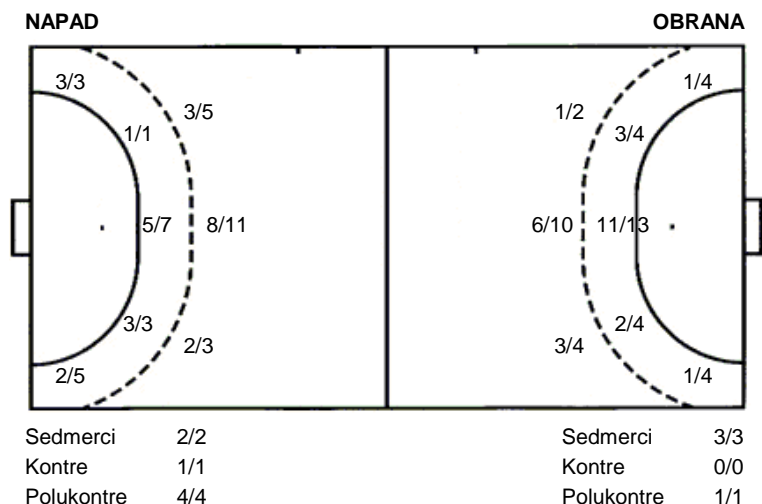

Varaždin
Dubrava

32 (19)
34 (19)

Liga
Dvorana: **graberje (Varaždin)**
Suci: **i**
Početak: **18.2.2017 18:00**

Utakmica završena

Raspored šuta po igraču

3 M. Kelemen	7 K. Volar	8 A. Kovačević	9 I. Vida	10 J. Kević	11 K. Radoš	13 Ž. Čurić
			1/1	2/2		1/1
		1/1	1/1	1/2		1/1
		1 stativa				
14 D. Maričić	15 J. Šandrak	19 S. Samardžić	33 B. Butorac	45 J. Vrdoljak	77 M. Buneta	89 A. Babić
			2/3	2/2		
1/1	1/1			1/2		1/1
	0/1		3/3			1/1
			1 prom.			

UKUPNO

3/4		6/9
1/2	1/1	
13/14	3/5	7/8

1 stativa 1 prom.

Šutevi po pozicijama

Br. Broj dresa   **Uku.** Ukupni šut   **6m** Šut sa crte (6m)   **9m** Šut izvana (9m)   **Kril.** Šut s krila   **Knt.** Šut kontra   **7m** Šut sedmerci
Pkt. Šut polukontra   **Ast.** Asistencije   **17m** Izboreni sedmerci   **Teh.** Tehničke greške   **Osv.** Osvojene lopte   **Isk.** Isključenja 2m   **Skr.** Skrivljeni 7m
12m Izborena isklj.   **Žut.** Žuti kartoni   **Crv.** Crveni kartoni