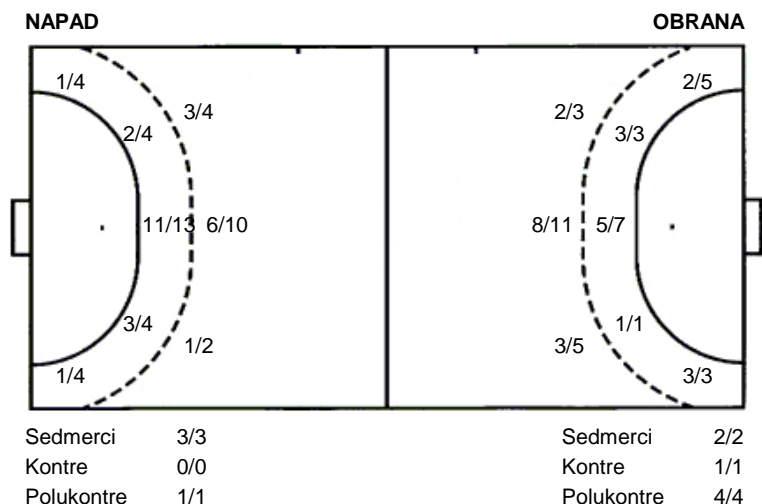

Varaždin
Dubrava

32 (19)
34 (19)

Liga
Dvorana: **graberje (Varaždin)**
Suci: **i**
Početak: **18.2.2017 18:00**

Utakmica završena

Raspored šuta po igraču

2 M. Šipić	4 B. Zobec	6 F. Jerenec	9 L. Trojko	11 S. Vincek	13 F. Vujović	14 J. Vidaček
1/1 1/1	1/1	1/1			1/1	2/2
1/1	1/3				1/1	1/1
2/3 3/3	2/2 1/1 1/1	1/2 1/1			1/2	
	1 prom.				1 stativa	1 prom.
18 M. Šuker	19 A. Tokić	31 T. Hirš	33 B. Levak	37 I. Koprek	94 P. Grbac	
	1/1 1/1 1/1					
1/1	1/1 2/2	0/1 0/1 0/1	0/2 2/2	0/1 1/1		
	1 stativa 2 prom.					

UKUPNO

3/3	2/2	4/4
3/5		1/1
8/15	1/2	10/11

2 stativa 4 prom.

Šutevi po pozicijama

Br. Broj dresa   **Uku.** Ukupni šut   **6m** Šut sa crte (6m)   **9m** Šut izvana (9m)   **Kril.** Šut s krila   **Knt.** Šut kontra   **7m** Šut sedmerci
Pkt. Šut polukontra   **Ast.** Asistencije   **17m** Izboreni sedmerci   **Teh.** Tehničke greške   **Osv.** Osvojene lopte   **Isk.** Isključenja 2m   **Skr.** Skrivljeni 7m
12m Izborena isklj.   **Žut.** Žuti kartoni   **Crv.** Crveni kartoni