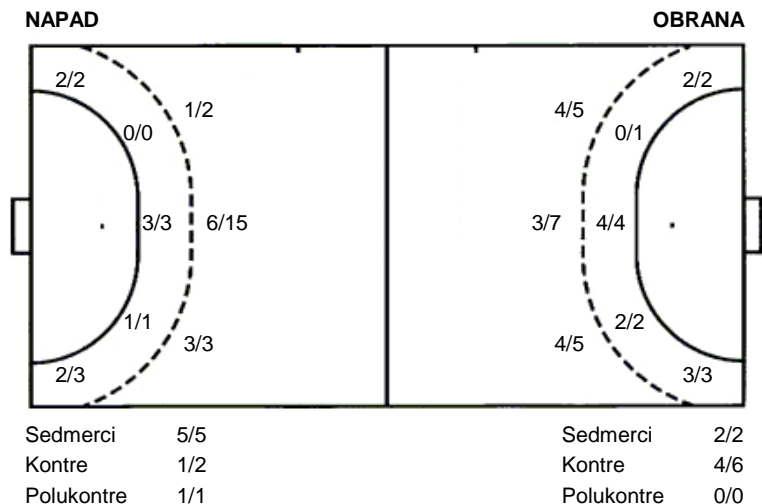

1 stativa

2 blok

UKUPNO

3/3	1/3	3/3
1/2	1/1	
6/8	5/8	5/6

1 stativa 2 blok

Šutevi po pozicijama

Br. Broj dresa **Uku.** Ukupni šut **6m** Šut sa crte (6m) **9m** Šut izvana (9m) **Kril.** Šut s krila **Knt.** Šut kontra **7m** Šut sedmerci
Pkt. Šut polukontra **Ast.** Asistencije **17m** Izboreni sedmerci **Teh.** Tehničke greške **Osv.** Osvojene lopte **Isk.** Isključenja 2m **Skr.** Skrivljeni 7m
12m Izborena isklj. **Žut.** Žuti kartoni **Crv.** Crveni kartoni