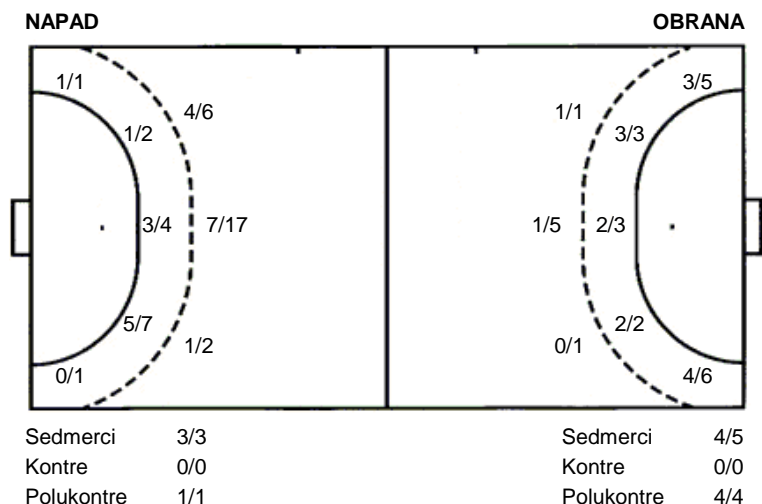

Utakmica završena

Raspored šuta po igraču

3 M. Milas	4 T. Pavlov	5 D. Banović	6 K. Katić	7 L. Bendeviš	8 V. Krokarc	9 D. Javorčić
		1/1			1/2	
				1/1	0/1	
		4/4 1/1 2/3		2/2	1/1 3/4 2/3	
		1 prom.			1 blok	
11 M. Bujas	15 M. Čorić	17 J. Tukić	18 M. Jelinić	20 A. Dunato	21 A. Barbić	
1/1 0/1 0/1						
0/2			1/1 0/1			
	1/1 0/1		2/2 1/2			
				1 stativa		

UKUPNO

2/3	1/2	0/2
2/5		1/3
10/10	4/5	6/11

1 stativa 1 prom. 1 blok

Šutevi po pozicijama