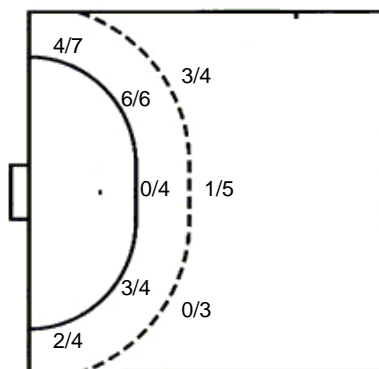

4 stativa 1 prom.

Šutevi po pozicijama

NAPAD

Sedmerci 6/7
Kontre 3/4
Polukontre 1/1

OBRANA

Sedmerci 2/2
Kontre 7/9
Polukontre 0/1

Br. Broj dresa **Uku.** Ukupni šut **6m** Šut sa crte (6m) **9m** Šut izvana (9m) **Kril.** Šut s krila **Knt.** Šut kontra **7m** Šut sedmerci
Pkt. Šut polukontra **Ast.** Asistencije **17m** Izborni sedmerci **Teh.** Tehničke greške **Osv.** Osvojene lopte **Isk.** Isključenja 2m **Skr.** Skrivljeni 7m
I2m Izborna isklj. **Žut.** Žuti kartoni **Crv.** Crveni kartoni