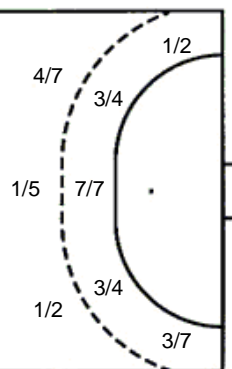

4 stativa 1 prom.

Šutevi po pozicijama

NAPAD

Sedmerci 6/7
Kontre 3/4
Polukontre 1/1

OBRANA

Sedmerci 2/2
Kontre 7/9
Polukontre 0/1

Br. Broj dresa **Uku.** Ukupni šut **6m** Šut sa crte (6m) **9m** Šut izvana (9m) **Kril.** Šut s krila **Knt.** Šut kontra **7m** Šut sedmerci
Pkt. Šut polukontra **Ast.** Asistencije **17m** Izborni sedmerci **Teh.** Tehničke greške **Osv.** Osvojene lopte **Isk.** Isključenja 2m **Skr.** Skrivljeni 7m
I2m Izborna isklj. **Žut.** Žuti kartoni **Crv.** Crveni kartoni