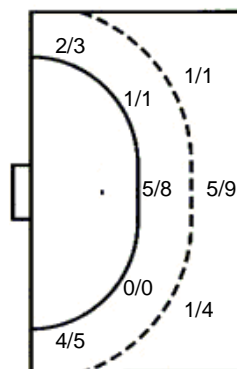

37 Z. Đikić

	1/2	2/2
	0/1	
1/1		2/2

UKUPNO

1/1	4/5	6/6
0/3	0/1	1/1
8/11	1/2	6/7

1 prom. 3 blok

Šutevi po pozicijama

NAPAD

Sedmerci 4/5
Kontre 3/4
Polukontre 1/1