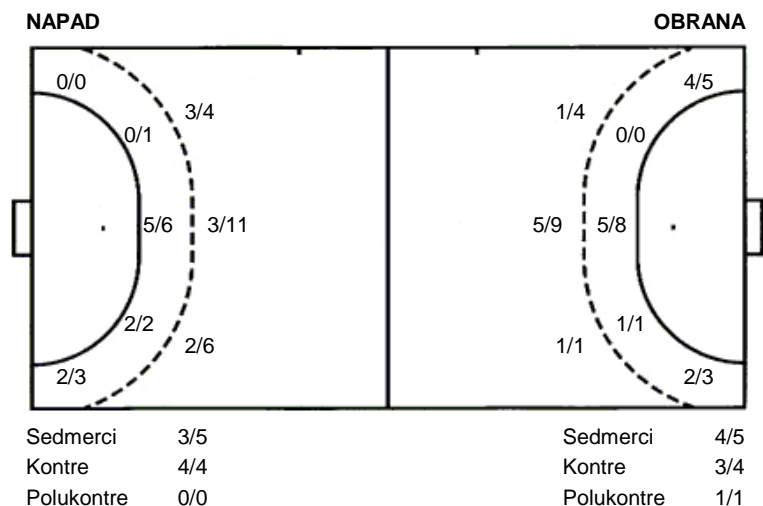

Rudar
Ribola Kaštela

27 (14)
24 (11)

Liga
Dvorana: Dvorana O.Š. Rude (Rude)
Suci: i
Početak: 3.12.2016 19:00

Utakmica završena

Raspored šuta po igraču

1 J. Pepur	3 M. Milas	4 T. Pavlov	5 D. Banović	6 K. Katić	8 V. Krokarić	10 I. Koncul
					1/1 1/1 1/1	
	0/1		0/1 1/1			0/1
	0/1		3/5 2/2		2/3 0/1	1/1
					1 stativa 2 prom.	
11 M. Bujas	14 J. Kovačević	15 M. Čorić	16 M. Šegrt	17 J. Tukić	18 M. Jelinić	19 M. Andabak
					1/1	
0/1 1/1					1/2	
	0/1	1/1 2/2			4/4 2/2	
1 prom.					1 prom.	
21 A. Barbić						

UKUPNO

2/2	2/2	1/1
1/5	0/2	1/1
11/16	4/5	2/3

1 stativa 4 prom.

Šutevi po pozicijama

Br. Broj dresa	Uku. Ukupni šut	6m Šut sa crte (6m)	9m Šut izvana (9m)	Kril. Šut s krila	Knt. Šut kontra	7m Šut sedmerci
Pkt. Šut polukontra	Ast. Asistencije	I7m Izboreni sedmerci	Teh. Tehničke greške	Osv. Osvojene lopte	Isk. Isključenja 2m	Skr. Skrivljeni 7m
I2m Izborena isklj.	Žut. Žuti kartoni	Crv. Crveni kartoni