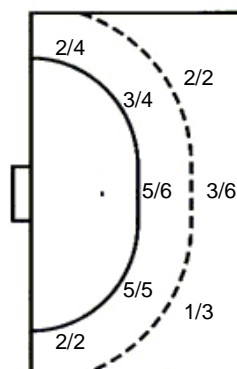

18 M. Goršeta

22 L. Bura

1/1	0/1	
		4/6
1/1	1/1	1/1

1 prom.

77 T. Buhiniček

1/1		

UKUPNO

5/5	0/3	4/6
1/1	0/1	6/8
8/9	4/4	3/3

1 stativa 1 prom.

Šutevi po pozicijama

NAPAD

Sedmerci 4/5
Kontre 0/0
Polukontre 4/5

OBRANA

Sedmerci 3/3
Kontre 1/1
Polukontre 3/3

Br. Broj dresa **Uku.** Ukupni šut **6m** Šut sa crte (6m) **9m** Šut izvana (9m) **Kril.** Šut s krila **Knt.** Šut kontra **7m** Šut sedmerci
Pkt. Šut polukontra **Ast.** Asistencije **I7m** Izboreni sedmerci **Teh.** Tehničke greške **Osv.** Osvojene lopte **Isk.** Isključenja 2m **Skr.** Skrivljeni 7m
I2m Izborena isklj. **Žut.** Žuti kartoni **Crv.** Crveni kartoni