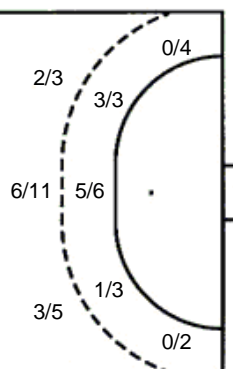

1 stativa 1 prom.

Šutevi po pozicijama

NAPAD

Sedmerci 4/5
Kontre 0/0
Polukontre 4/5

OBRANA

Sedmerci 3/3
Kontre 1/1
Polukontre 3/3

Br. Broj dresa **Uku.** Ukupni šut **6m** Šut sa crte (6m) **9m** Šut izvana (9m) **Kril.** Šut s krila **Knt.** Šut kontra **7m** Šut sedmerci
Pkt. Šut polukontra **Ast.** Asistencije **I7m** Izboreni sedmerci **Teh.** Tehničke greške **Osv.** Osvojene lopte **Isk.** Isključenja 2m **Skr.** Skrivljeni 7m
I2m Izborena isklj. **Žut.** Žuti kartoni **Crv.** Crveni kartoni