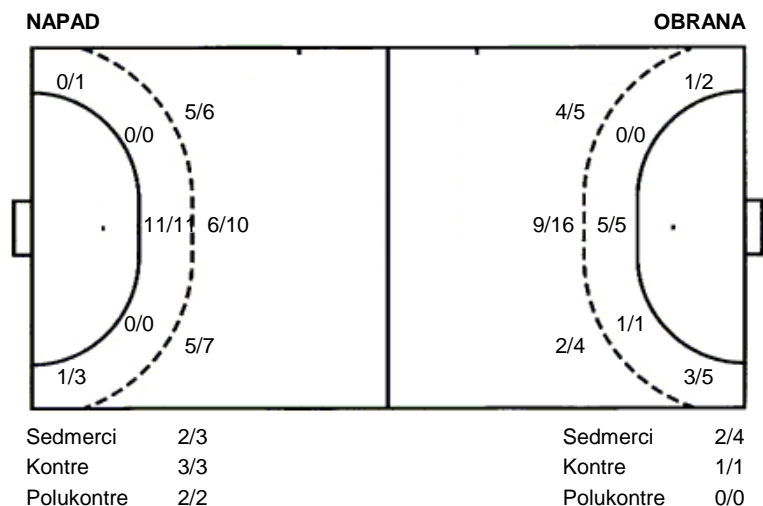

**UKUPNO**

4/5	2/5	5/7
4/5		2/4
5/5	9/9	4/4

2 prom.

Šutevi po pozicijama

**Spačva  
Varaždin**

**35 (19)  
28 (17)**

**Liga**  
Dvorana:  
Suci: i  
Početak: 3.12.2016 19:00

Utakmica završena