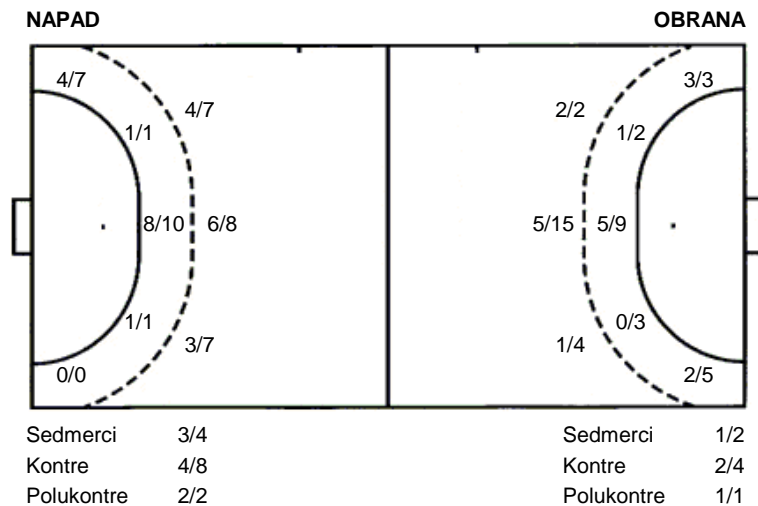

**Rudar
Metalac**

**36 (19)
23 (10)**

Liga
Dvorana: **Rude (Rude, Samobor)**
Suci: **Robert Kober i Igor Sunajko**
Početak: **27.11.2016 18:30**

Utakmica završena

Raspored šuta po igraču

1 F. Cvetković	3 V. Runtas	4 F. Skendrović	5 M. Štajnkler	6 S. Šujster	7 M. Škiljan	8 H. Tojčić
			0/1			2/2
	1/1		1/1			4/6
						1/1
	1/1	3/3	1/1			3/4
						3 stativa
9 D. Trčak	10 T. Brnas	11 T. Štajnkler	12 P. Fresl	14 J. Štajnkler	15 A. Trčak	16 L. Bumbak
0/1				1/2		
				1/2	1/1	
1/1						
	7/8				1/1	
	1/1					
17 E. Fresl	37 Z. Đikić					
	2/3					
	1/1					
	1/2					
	1/2					
1 blok	1 stativa 2 prom.					

UKUPNO

5/8	2/3	7/9
0/1		1/2
10/12	1/1	10/12

4 stativa 2 prom. 1 blok

Šutevi po pozicijama

Br. Broj dresa   **Uku.** Ukupni šut   **6m** Šut sa crte (6m)   **9m** Šut izvana (9m)   **Kril.** Šut s krila   **Knt.** Šut kontra   **7m** Šut sedmerci
Pkt. Šut polukontra   **Ast.** Asistencije   **I7m** Izboreni sedmerci   **Teh.** Tehničke greške   **Osv.** Osvojene lopte   **Isk.** Isključenja 2m   **Skr.** Skrivljeni 7m
I2m Izborena isklj.   **Žut.** Žuti kartoni   **Crv.** Crveni kartoni