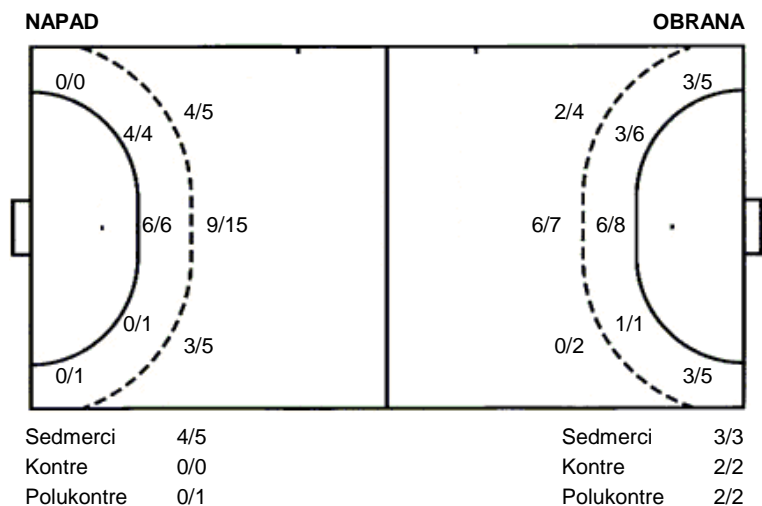

**Ribola Kaštela
Spačva**

**30 (13)
31 (18)**

Liga
Dvorana: **Sportska dvorana Sokolana (Kaštel Sućurac)**
Suci: **IGOR HUNJADI i MARIJO ZEČEVIĆ**

Utakmica završena

Raspored šuta po igraču

3 M. Milas	4 T. Pavlov	5 D. Banović	6 K. Katić	8 V. Krokar	9 D. Javorčić	10 I. Koncul
0/1		1/1		0/1	1/1	
2/2		1/1		2/2		0/1
1 blok		2/2		5/5		0/1
		2 prom.			1 prom.	1 stativa 1 prom.

11 M. Bujas	14 J. Kovačević	15 M. Čorić	17 J. Tukić	19 M. Andabak	21 A. Barbić
0/1	1/1	1/1			
1/1		1/1			
1/1		2/2			
1 prom.					

UKUPNO

0/1	2/2	3/4
1/4		4/4
7/8	4/4	9/9

1 stativa 5 prom. 1 blok

Šutevi po pozicijama

Br. Broj dresa   **Uku.** Ukupni šut   **6m** Šut sa crte (6m)   **9m** Šut izvana (9m)   **Kril.** Šut s krila   **Knt.** Šut kontra   **7m** Šut sedmerci
Pkt. Šut polukontra   **Ast.** Asistencije   **I7m** Izboreni sedmerci   **Teh.** Tehničke greške   **Osv.** Osvojene lopte   **Isk.** Isključenja 2m   **Skr.** Skrivljeni 7m
I2m Izborena isklj.   **Žut.** Žuti kartoni   **Crv.** Crveni kartoni