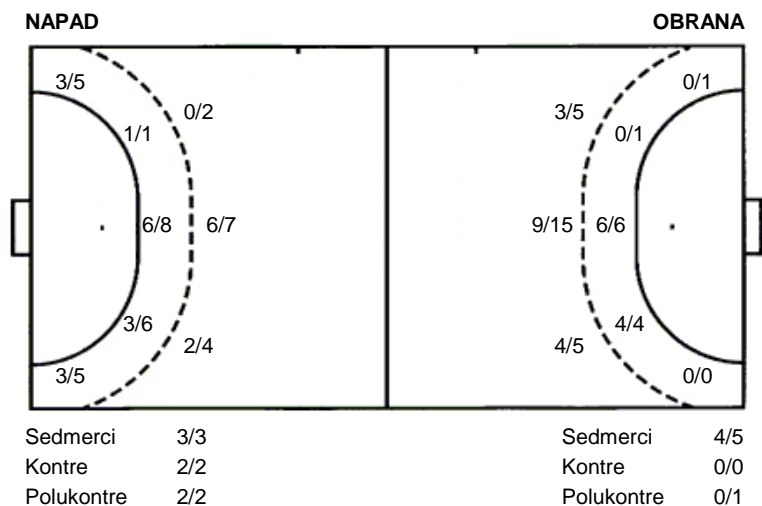

**Ribola Kaštela
Spačva**

**30 (13)
31 (18)**

Liga
Dvorana: Sportska dvorana Sokolana (Kaštel
Sućurac)
Suci: IGOR HUNJADI i MARIJO ZEČEVIĆ

Utakmica završena

Raspored šuta po igraču

2 M. Jurić	3 P. Maroš	4 M. Karaula	5 M. Androš	6 I. Jurić	7 J. Josipović	9 K. Tomas
		1/1	1/1	0/1		
		1/1	1/1			0/2
1/1		2/3	1/1	2/2		
				1/1		1/1
				1 prom.		
10 M. Mišić	13 M. Žegarac	14 M. Mišić	18 T. Babić	19 D. Vukušić	20 P. Petričević	
				1/2		
	2/2	2/3	1/1			
		0/1				
	2/2	3/3	2/2			
		1/1	1/1			
		2/3				
	1 blok					

UKUPNO

3/5	2/3	4/5
2/4		0/3
11/12	2/2	7/9

1 prom. 1 blok

Šutevi po pozicijama

Br. Broj dresa   **Uku.** Ukupni šut   **6m** Šut sa crte (6m)   **9m** Šut izvana (9m)   **Kril.** Šut s krila   **Knt.** Šut kontra   **7m** Šut sedmerci
Pkt. Šut polukontra   **Ast.** Asistencije   **I7m** Izboreni sedmerci   **Teh.** Tehničke greške   **Osv.** Osvojene lopte   **Isk.** Isključenja 2m   **Skr.** Skrivljeni 7m
I2m Izborena isklj.   **Žut.** Žuti kartoni   **Crv.** Crveni kartoni