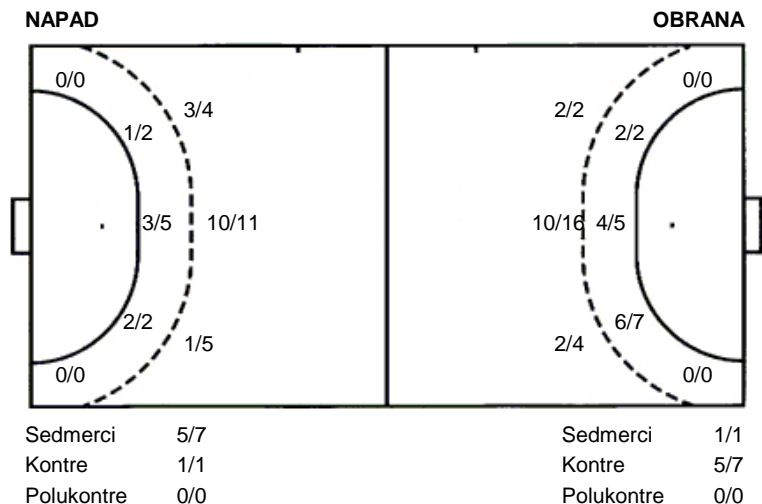

Metalac
Ribola Kaštela

32 (13)
26 (12)

Liga
Dvorana: SD Trešnjevka, "Kutija šibica" (Zagreb)
Suci: MATIJA GUBICA i BORIS MILOŠEVIĆ
Početak: 19.11.2016 00:00

Utakmica završena

Raspored šuta po igraču

1 J. Pepur	3 M. Milas	4 T. Pavlov	5 D. Banović	6 K. Katić	8 V. Krokarić	9 D. Javorčić
	1/1					1/1
			2/2		1/2	0/1
	1/1		2/2	2/2	1/1	
					1 prom.	
10 I. Koncul	11 M. Bujas	14 J. Kovačević	15 M. Čorić	16 M. Šegrt	17 J. Tukić	19 M. Andabak
		0/1	1/1			
0/1						
0/1	3/4		1/2			
					1/1	
	1 stativa 1 prom.					
21 A. Barbić						

UKUPNO

1/2	2/2	1/1
1/3		7/8
2/4	7/9	5/5

1 stativa 2 prom.

Šutevi po pozicijama

Br. Broj dresa	Uku. Ukupni šut	6m Šut sa crte (6m)	9m Šut izvana (9m)	Kril. Šut s krila	Knt. Šut kontra	7m Šut sedmerci
Pkt. Šut polukontra	Ast. Asistencije	I7m Izboreni sedmerci	Teh. Tehničke greške	Osv. Osvojene lopte	Isk. Isključenja 2m	Skr. Skrivljeni 7m
I2m Izborena isklj.	Žut. Žuti kartoni	Crv. Crveni kartoni