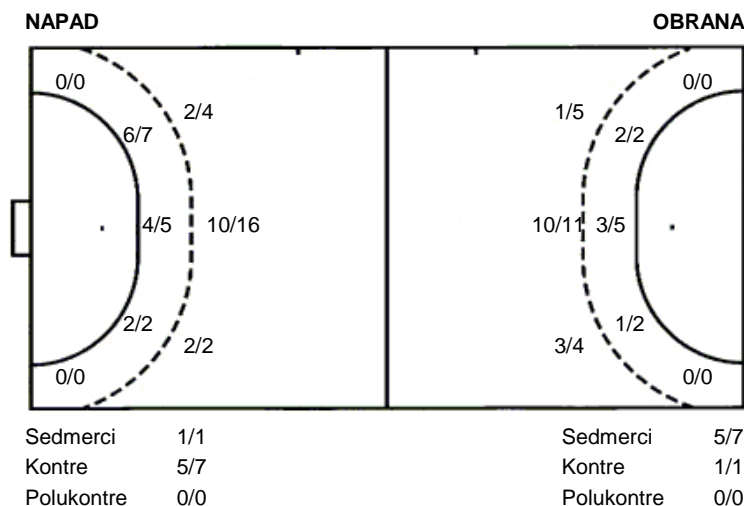

31 H. Marinčić

	0/1	

UKUPNO

4/4	2/2	4/4
1/2	0/1	2/4
7/10	3/3	9/10

1 stativa 1 prom. 2 blok

Šutevi po pozicijama

Br. Broj dresa Uku. Ukupni šut 6m Šut sa crte (6m) 9m Šut izvana (9m) Kril. Šut s krila Knt. Šut kontra 7m Šut sedmerci
Pkt. Šut polukontra Ast. Asistencije I7m Izboreni sedmerci Teh. Tehničke greške Osv. Osvojene lopte Isk. Isključenja 2m Skr. Skrivljeni 7m
I2m Izborena isklj. Žut. Žuti kartoni Crv. Crveni kartoni