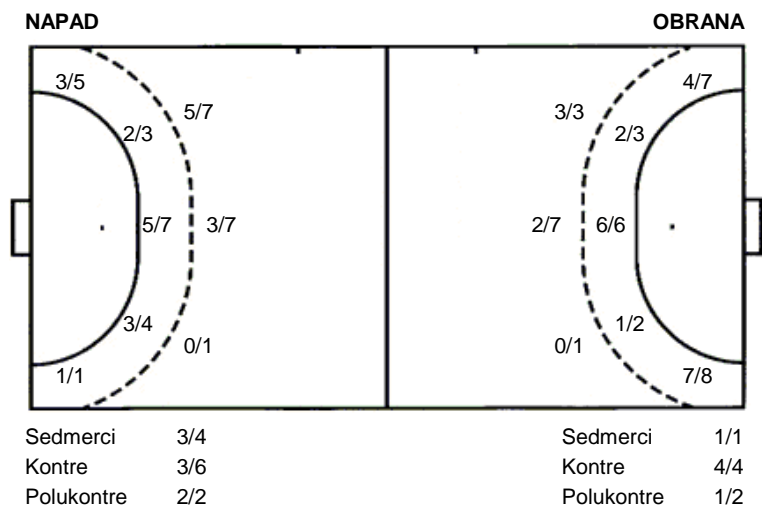

UKUPNO

3/4	3/7	5/5
3/5	0/1	5/6
5/6	2/2	4/5

1 stativa 3 prom. 2 blok

Šutevi po pozicijama

Br. Broj dresa **Uku.** Ukupni šut **6m** Šut sa crte (6m) **9m** Šut izvana (9m) **Kril.** Šut s krila **Knt.** Šut kontra **7m** Šut sedmerci
Pkt. Šut polukontra **Ast.** Asistencije **I7m** Izboreni sedmerci **Teh.** Tehničke greške **Osv.** Osvojene lopte **Isk.** Isključenja 2m **Skr.** Skrivljeni 7m
I2m Izborena isklj. **Žut.** Žuti kartoni **Crv.** Crveni kartoni