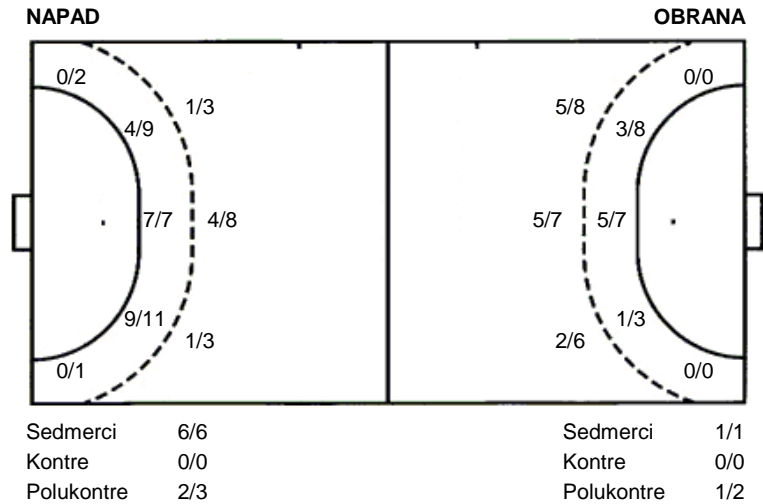

Utakmica završena

Raspored šuta po igraču

2 M. Šipić	4 B. Zobec	9 L. Trojko	13 F. Vujović	14 J. Vidaček	18 M. Šuker	19 A. Tokić
1/1	2/3	0/1	1/1	0/1		0/1
1/1 1/1 2/2	0/1			0/1 1/1		1/1 0/1 2/2
	1 prom.		1 prom.			1 prom.
23 I. Laljek	26 V. Huđ	31 T. Hirš	33 B. Levak	34 S. Vincek	37 A. Obranović	94 P. Grbac
1/1	1/1		1/1 1/1			0/1
0/1 1/1						0/1
1/1 6/6	2/3 1/1		2/2 2/2			2/2 1/1
	1 blok	1 stativa 1 prom.			2 prom.	

UKUPNO

5/8		3/4
0/1	0/1	1/2
9/11	4/6	12/12

1 stativa 6 prom. 1 blok

Šutevi po pozicijama