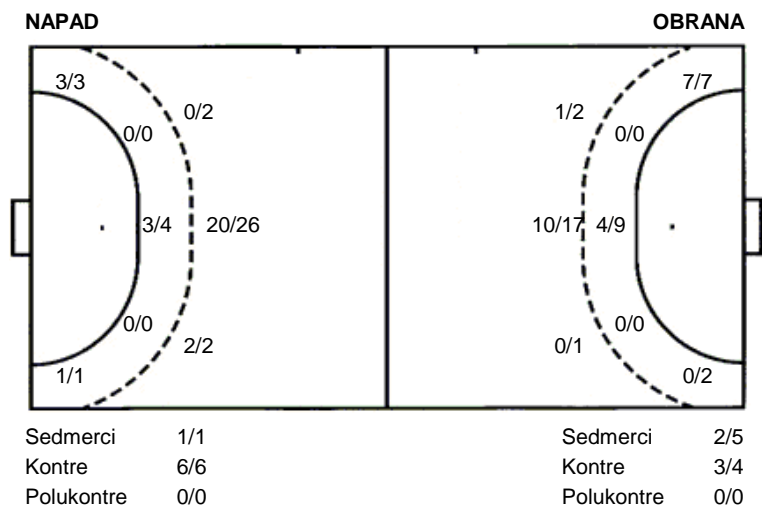

MRK Umag
MRK Zamet

36 (17)
27 (10)

Liga
Dvorana: **SD MARIJE I LINE (UMAG)**
Suci: **ROBERT KOBER i IGOR SUNAJKO**
Početak: **12.11.2016 19:00**

Utakmica završena

Распored šuta по играчу

3 V. Ravnić 3/4 4/4 1 stativa	5 L. Maros 3/3 2/2 1/1 1 stativa	6 D. Horozović 3/3 2/2 1/1 1 stativa	7 M. Lukačec 2/2 5/5 2 stativa	9 J. Maršan 1/1 0/1 1/1 1 stativa	10 T. Severec 4/4 7/7 1/1 1 stativa	11 V. Matanović 2/2 1/1 2/2 1 prom.
13 A. Udovičić 3/3 2/2 1/1 1 stativa	14 A. Beliga 3/3 2/2 1/1 1 stativa	17 G. Gorenac 3/3 1/1 1 stativa	18 P. Ružić 3/3 2/2 1/1 1 stativa	19 M. Sinčić 2/2 1/1 1 stativa	22 L. Vešligaj 3/3 0/1 2 prom.	

UKUPNO

14/15	1/1	20/20
	0/1	1/1
0/1		

3 stativa 3 prom.

Šutevi по pozicijama

Br. Broj dresa   **Uku.** Ukupni šut   **6m** Šut sa crte (6m)   **9m** Šut izvana (9m)   **Kril.** Šut s krila   **Knt.** Šut kontra   **7m** Šut sedmerci
Pkt. Šut polukontra   **Ast.** Asistencije   **I7m** Izboreni sedmerci   **Teh.** Tehničke greške   **Osv.** Osvojene lopte   **Isk.** Isključenja 2m   **Skr.** Skrivljeni 7m
I2m Izborena isklj.   **Žut.** Žuti kartoni   **Crv.** Crveni kartoni