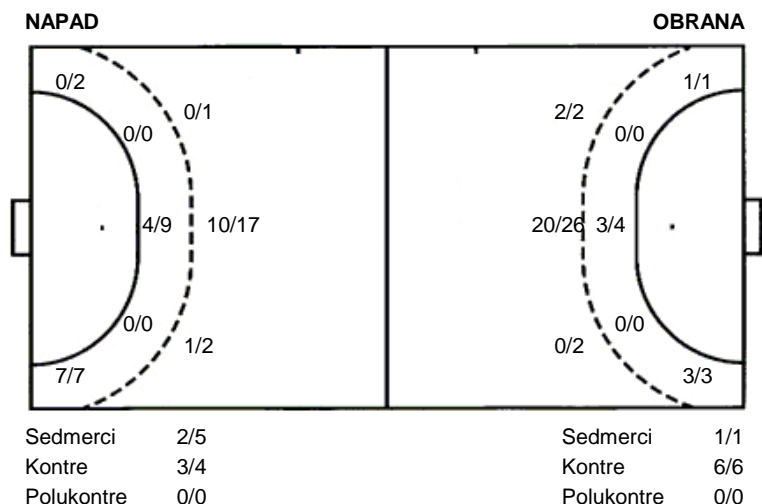

MRK Umag
MRK Zamet

36 (17)
27 (10)

Liga
Dvorana: **SD MARIJE I LINE (UMAG)**
Suci: **ROBERT KOBER i IGOR SUNAJKO**
Početak: **12.11.2016 19:00**

Utakmica završena

Raspored šuta po igraču

3 P. Jelušić	4 M. Hrvatin	7 M. Uzelac	8 T. Lučin	9 V. Stipčić	10 J. Stojanović	11 F. Glavaš
1/2	2/2 1/1 8/8		0/1 1/2		1/1 2/2	0/1 1/1
	0/1		0/1		0/3	0/2
1/1		0/1			1 prom.	
14 M. Golik	15 M. Kružić	17 R. Valković	18 P. Grozdek	19 I. Majić	22 M. Mrakovčić	23 D. Miličević
1/1 2/2	1/1 1/1			2/3		2/2
0/1 0/1						0/2
0/1		1 blok				

UKUPNO

8/12	2/2	16/17
0/1		0/9
0/1		1/3

1 prom. 1 blok

Šutevi po pozicijama

Br. Broj dresa   **Uku.** Ukupni šut   **6m** Šut sa crte (6m)   **9m** Šut izvana (9m)   **Kril.** Šut s krila   **Knt.** Šut kontra   **7m** Šut sedmerci
Pkt. Šut polukontra   **Ast.** Asistencije   **I7m** Izboreni sedmerci   **Teh.** Tehničke greške   **Osv.** Osvojene lopte   **Isk.** Isključenja 2m   **Skr.** Skrivljeni 7m
I2m Izborena isklj.   **Žut.** Žuti kartoni   **Crv.** Crveni kartoni