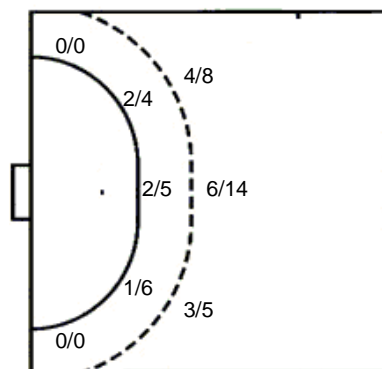

		1/2
3/3	1/1	

**23 I. Antunović**

1/1		

**31 H. Marinčić**

		0/1

**UKUPNO**

3/3	3/4	3/6
0/2	0/1	1/7
7/9	3/4	7/10

2 stativa 3 blok

Šutevi po pozicijama

**NAPAD**

Sedmerci 7/7  
Kontre 2/2  
Polukontre 0/0

**OBRANA**

Sedmerci 6/6  
Kontre 1/1  
Polukontre 0/0

**Br.** Broj dresa    **Uku.** Ukupni šut    **6m** Šut sa crte (6m)    **9m** Šut izvana (9m)    **Kril.** Šut s krila    **Knt.** Šut kontra    **7m** Šut sedmerci  
**Pkt.** Šut polukontra    **Ast.** Asistencije    **I7m** Izboreni sedmerci    **Teh.** Tehničke greške    **Osv.** Osvojene lopte    **Isk.** Isključenja 2m    **Skr.** Skrivljeni 7m  
**I2m** Izborena isklj.    **Žut.** Žuti kartoni    **Crv.** Crveni kartoni