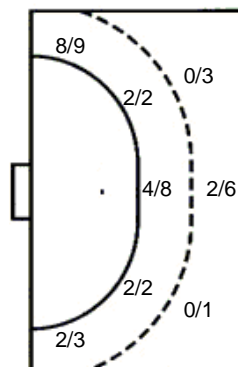

2 prom.

33 M. Pleš

89 A. Babić

0/1		
1/1		
		0/1

UKUPNO

5/7	3/3	1/1
5/6		1/1
9/11	4/6	6/7

3 stativa 4 prom.

Šutevi po pozicijama

NAPAD

Sedmerci 5/5
Kontre 7/8
Polukontre 2/2

OBRANA

Sedmerci 1/3
Kontre 3/5
Polukontre 0/0

Br. Broj dresa **Uku.** Ukupni šut **6m** Šut sa crte (6m) **9m** Šut izvana (9m) **Kril.** Šut s krila **Knt.** Šut kontra **7m** Šut sedmerci
Pkt. Šut polukontra **Ast.** Asistencije **I7m** Izboreni sedmerci **Teh.** Tehničke greške **Osv.** Osvojene lopte **Isk.** Isključenja 2m **Skr.** Skrivljeni 7m
I2m Izborena isklj. **Žut.** Žuti kartoni **Crv.** Crveni kartoni