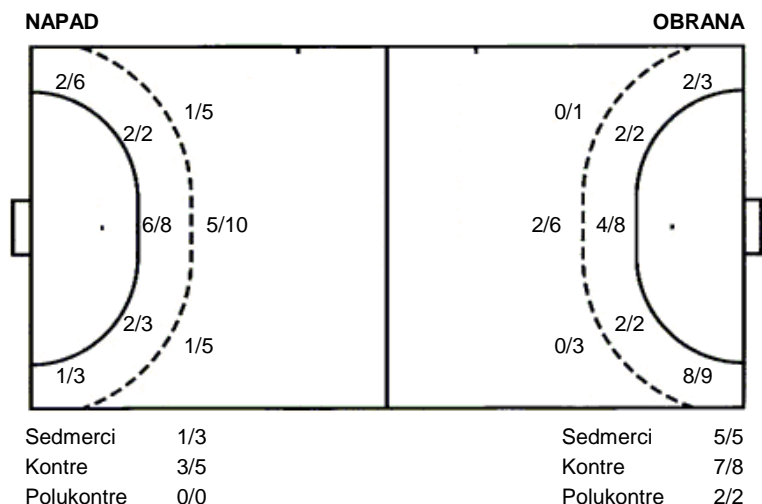

**Dubrava
Metalac**

**34 (17)
24 (12)**

Liga
Dvorana: **SD Dubrava (Zagreb)**
Suci: **Dalibor Jurinović i Marko Mrvica**
Početak: **29.10.2016 18:00**

Utakmica završena

Raspored šuta po igraču

3 D. Potnar	4 N. Boras	5 M. Jurakić	7 D. Markušić	8 K. Ivanković	9 M. Svalina	10 I. Antolković
0/1			0/1			
	0/1	0/1	0/1			
1/1		1/1	3/4		1/1	
		1 stativa	2 prom.		1 prom.	
11 N. Raič	13 T. Katinić	17 T. Bešlić	23 I. Antunović	31 H. Marinčić		
2/2	0/1	1/2		0/1		
	1/1		2/2	0/1		
1/1	1/1	2/3	0/1			
		0/1				
		0/1				

UKUPNO

3/7	1/4	2/3
2/5	0/2	2/5
7/10	5/5	2/5

1 stativa 3 prom.

Šutevi po pozicijama

Br. Broj dresa   **Uku.** Ukupni šut   **6m** Šut sa crte (6m)   **9m** Šut izvana (9m)   **Kril.** Šut s krila   **Knt.** Šut kontra   **7m** Šut sedmerci
Pkt. Šut polukontra   **Ast.** Asistencije   **17m** Izboreni sedmerci   **Teh.** Tehničke greške   **Osv.** Osvojene lopte   **Isk.** Isključenja 2m   **Skr.** Skrivljeni 7m
12m Izborena isklj.   **Žut.** Žuti kartoni   **Crv.** Crveni kartoni