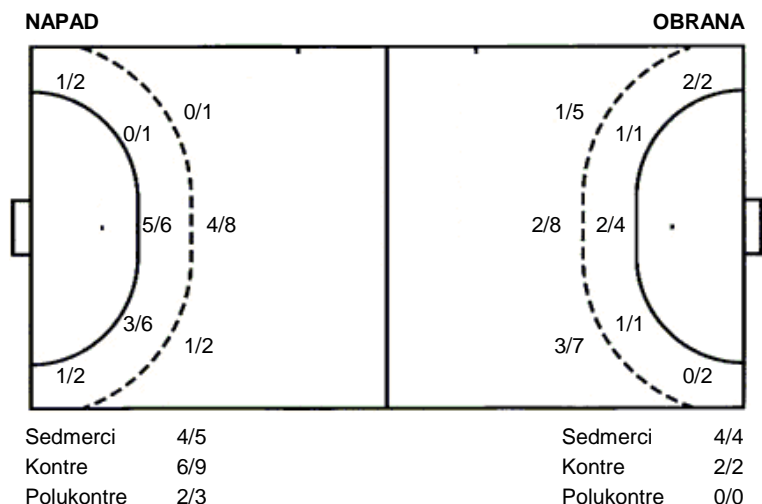

UKUPNO

1/3	4/4	1/4
0/1		1/3
6/6	3/3	11/13

4 stativa 2 prom. 2 blok

Šutevi po pozicijama

Utakmica završena

Ribola Kaštela

Igrači		Statistika šuta								Napad				Obrana				
Br.	Prezime i ime	Ukup.	%	9m	6m	Krilo	7m	Knt.	Pkt.	Ast.	I7m	I2m	Teh.	Osv.	Skr.	Isk.	Žut.	Crv.
1	PEPUR Josip																	
3	MILAS Matej	0/2	0	0/2												1		
4	PAVLOV Tonči																	
5	BANOVIĆ Dino	4/7	57	3/6	1/1					1	1		4			1		
6	KATIĆ Kristijan	0/1	0			0/1												
8	KROKAR Velimir	0/4	0	0/4						1	1		3	1	1			1
9	JAVORČIĆ Davor	3/3	100		1/1	1/1		1/1					1	3				
10	KONCUL Ivan	0/2	0	0/2						1		2	3	1				
11	BUJAS Matko	7/11	64	3/6	0/1		4/4			4		2	4	3				
14	KOVAČEVIĆ Josip	1/2	50			0/1		1/1				1		1	2	1	1	
15	ČORIĆ Marko	2/3	67		2/3					2	2				2			1
16	ŠEGRT Marin																	
17	TUKIĆ Josip	1/1	100			1/1												
19	ANDABAK Mate																	
21	BARBIĆ Antonio																	
Ekipno / klupa																		
UKUPNO		18/36	50	6/20	4/6	2/4	4/4	2/2	0/0	9	4	5	15	9	5	3	3	0