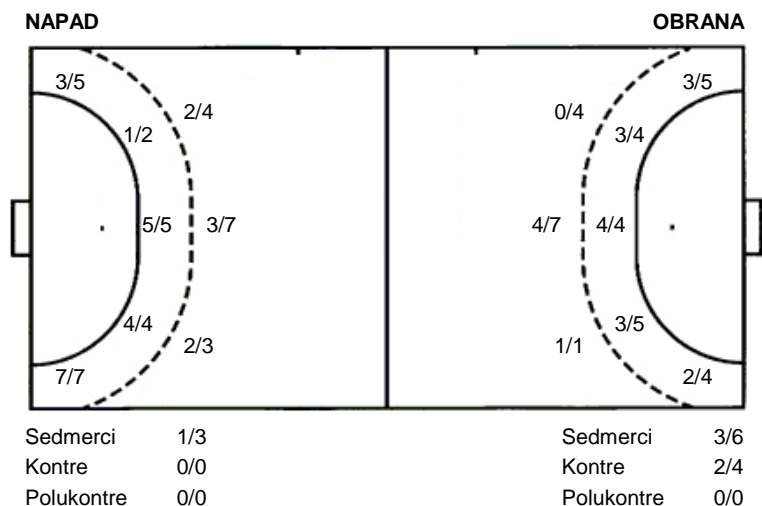

Rudar
MRK Zamet

25 (13)
28 (17)

Liga
Dvorana: **Rude (Rude, Samobor)**
Suci: **GORAN VLADOVIĆ i Goran Volenik**
Početak: **22.10.2016 00:00**

Utakmica završena

Raspored šuta po igraču

M. Đurica	M. Hrvatin	P. Martinović	D. Šunjić	M. Uzelac	T. Lučin	J. Stojanović
	1/1				1/1	0/1
					1/1	1/1
					2/2	1/1
					1 stativa 1 prom.	
F. Glavaš	F. Lučin	D. Miličević	M. Golik	M. Kružić	D. Pešić	R. Valković
1/1			1/1			
			1/1			2/2
2/4	1/1	0/1				
	1 stativa	1/2	3/3	1/1		
				1 prom.		
I. Majić	P. Grozdek					
						1/1

UKUPNO

4/5		6/6
1/1		1/3
4/7	1/1	11/13

2 stativa 2 prom.

Šutevi po pozicijama

Br. Broj dresa   **Uku.** Ukupni šut   **6m** Šut sa crte (6m)   **9m** Šut izvana (9m)   **Kril.** Šut s krila   **Knt.** Šut kontra   **7m** Šut sedmerci
Pkt. Šut polukontra   **Ast.** Asistencije   **I7m** Izboreni sedmerci   **Teh.** Tehničke greške   **Osv.** Osvojene lopte   **Isk.** Isključenja 2m   **Skr.** Skrivljeni 7m
I2m Izborena isklj.   **Žut.** Žuti kartoni   **Crv.** Crveni kartoni