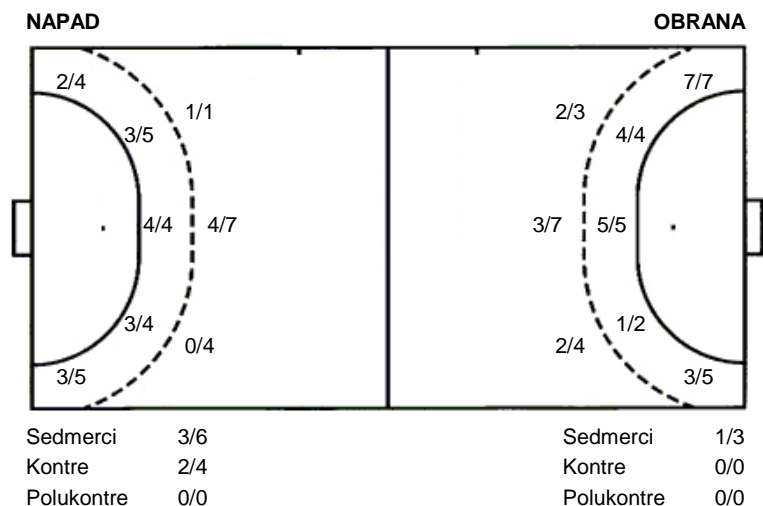

UKUPNO

3/5	1/2	5/6
0/3	0/1	0/1
5/7		11/14

3 stativa 1 prom. 1 blok

Šutevi po pozicijama

Br. Broj dresa **Uku.** Ukupni šut **6m** Šut sa crte (6m) **9m** Šut izvana (9m) **Kril.** Šut s krila **Knt.** Šut kontra **7m** Šut sedmerci
Pkt. Šut polukontra **Ast.** Asistencije **I7m** Izboreni sedmerci **Teh.** Tehničke greške **Osv.** Osvojene lopte **Isk.** Isključenja 2m **Skr.** Skrivljeni 7m
I2m Izborena isklj. **Žut.** Žuti kartoni **Crv.** Crveni kartoni