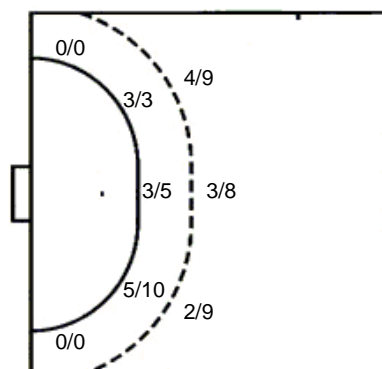

		1/1
1/1		

**23 I. Antunović**

0/1		

**UKUPNO**

4/5	2/4	3/3
1/6		5/5
4/9	0/1	2/5

4 stativa 2 prom. 2 blok

Šutevi po pozicijama

**NAPAD**

Sedmerci 0/0  
Kontre 1/2  
Polukontre 0/0

**OBRANA**

Sedmerci 4/7  
Kontre 2/3  
Polukontre 0/0

**Br.** Broj dresa    **Uku.** Ukupni šut    **6m** Šut sa crte (6m)    **9m** Šut izvana (9m)    **Kril.** Šut s krila    **Knt.** Šut kontra    **7m** Šut sedmerci  
**Pkt.** Šut polukontra    **Ast.** Asistencije    **I7m** Izborni sedmerci    **Teh.** Tehničke greške    **Osv.** Osvojene lopte    **Isk.** Isključenja 2m    **Skr.** Skrivljeni 7m  
**I2m** Izborna isklj.    **Žut.** Žuti kartoni    **Crv.** Crveni kartoni