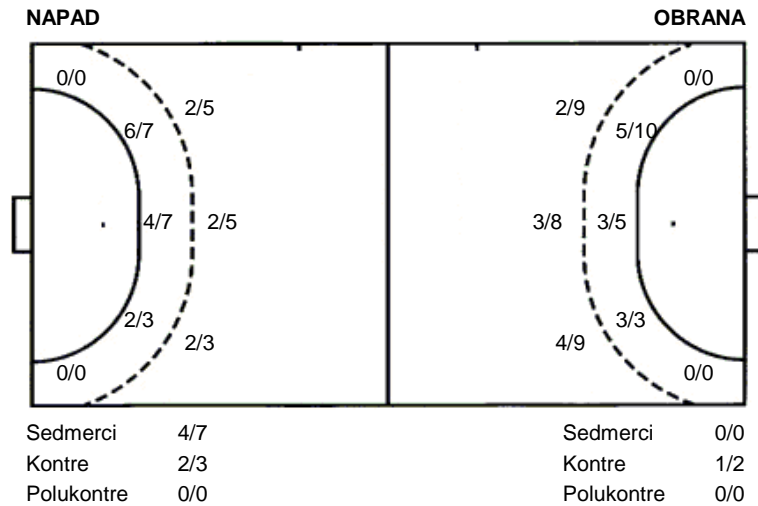

94 D. Tot

		1/1
		0/1
1/1		2/2

1 prom. 1 blok

UKUPNO

		5/5
3/3	1/1	1/5
7/8	2/5	5/7

1 stativa 3 prom. 2 blok

Šutevi po pozicijama

**Br.** Broj dresa    **Uku.** Ukupni šut    **6m** Šut sa crte (6m)    **9m** Šut izvana (9m)    **Kril.** Šut s krila    **Knt.** Šut kontra    **7m** Šut sedmerci  
**Pkt.** Šut polukontra    **Ast.** Asistencije    **I7m** Izboreni sedmerci    **Teh.** Tehničke greške    **Osv.** Osvojene lopte    **Isk.** Isključenja 2m    **Skr.** Skrivljeni 7m  
**I2m** Izborena isklj.    **Žut.** Žuti kartoni    **Crv.** Crveni kartoni