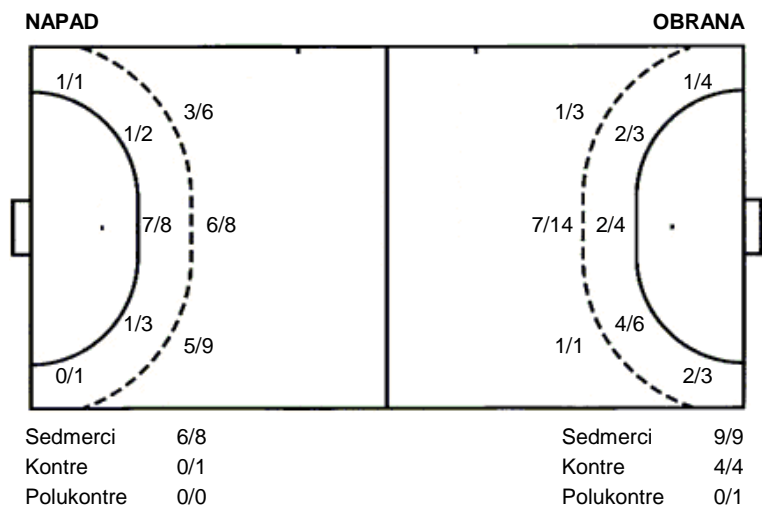

**Dubrava
Spačva**

**33 (19)
30 (17)**

Liga
Dvorana: **SD Dubrava (Zagreb)**
Suci: **Robert Kober i Igor Sunajko**
Početak: **23.10.2016 18:00**

Utakmica završena

Raspored šuta po igraču

2 M. Jurić 1/1 1/1 1/1 1/1 1 stativa 1 prom.	3 J. Josipović 1/1 1 prom.	4 M. Karaula 1/1 1 blok	5 M. Androš 2/2 2/2 2 stativa	6 I. Jurić 0/1 2/2 1 stativa	7 M. Nađ 3/3 1/1 0/1 1/1 1 stativa 2 prom.	9 K. Tomas 1/1 1/1 1 prom.
10 M. Mišić	13 M. Žegarac 0/1 1/1 1 prom.	14 M. Mišić 2/2 0/1 2/2 1/1 1 stativa	18 T. Babić 1/1	19 D. Vukušić	20 D. Buntić	

UKUPNO

6/6	1/2	3/4
2/3	1/1	3/3
6/7	5/6	3/3

6 stativa 5 prom. 1 blok

Šutevi po pozicijama

Br. Broj dresa   **Uku.** Ukupni šut   **6m** Šut sa crte (6m)   **9m** Šut izvana (9m)   **Kril.** Šut s krila   **Knt.** Šut kontra   **7m** Šut sedmerci
Pkt. Šut polukontra   **Ast.** Asistencije   **I7m** Izboreni sedmerci   **Teh.** Tehničke greške   **Osv.** Osvojene lopte   **Isk.** Isključenja 2m   **Skr.** Skrivljeni 7m
I2m Izborena isklj.   **Žut.** Žuti kartoni   **Crv.** Crveni kartoni