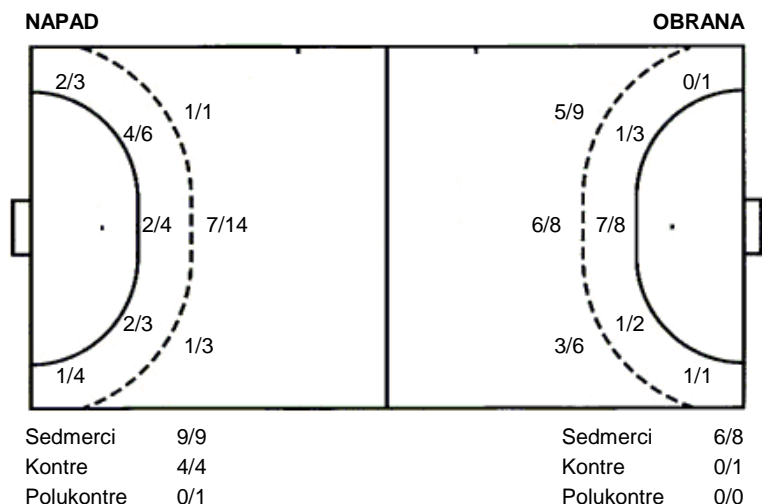

**Dubrava
Spačva**

**33 (19)
30 (17)**

Liga
Dvorana: SD Dubrava (Zagreb)
Suci: Robert Kober i Igor Sunajko
Početak: 23.10.2016 18:00

Utakmica završena

Raspored šuta po igraču

3 M. Kelemen 0/1	7 K. Volar 1 prom.	8 A. Kovačević 0/2 1/2	9 I. Vida 1/2 1/1 1 prom.	10 J. Kević 1/1 2/3 1/2 1/1 2/2 3/3 3/3 2/2 1 blok	11 K. Radoš 2/2 0/1 1/1 2 blok	13 Ž. Čurić 1/1 3/3
14 D. Maričić 1/1	15 N. Grahovac	19 S. Samardžić	20 J. Šandrk 1/1	45 J. Vrdoljak 1/1 0/1 0/1 2 stativa 1 prom.	77 M. Buneta	89 A. Babić 0/1 1/1 3/3 1/1

UKUPNO

1/3	4/7	4/5
2/3	0/2	2/2
6/6	10/12	4/4

2 stativa 3 prom. 3 blok

Šutevi po pozicijama

Br. Broj dresa	Uku. Ukupni šut	6m Šut sa crte (6m)	9m Šut izvana (9m)	Kril. Šut s krila	Knt. Šut kontra	7m Šut sedmerci
Pkt. Šut polukontra	Ast. Asistencije	I7m Izboreni sedmerci	Teh. Tehničke greške	Osv. Osvojene lopte	Isk. Isključenja 2m	Skr. Skrivljeni 7m
I2m Izborena isklj.	Žut. Žuti kartoni	Crv. Crveni kartoni