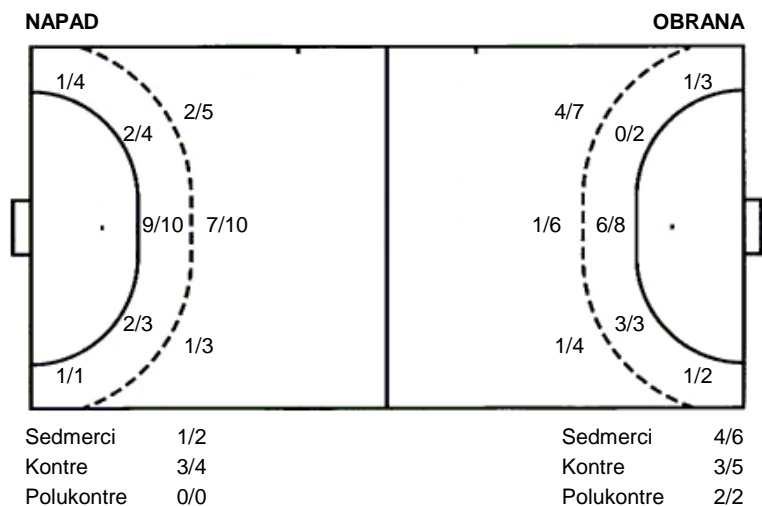

**Poreč
Dubrava**

**29 (16)
26 (10)**

Liga
Dvorana: **Veli Jože (Poreč)**
Suci: **Tomislav Cindrić i Robert Gonzurek**
Početak: **15.10.2016 19:00**

Utakmica završena

Raspored šuta po igraču

4 M. Čosić	5 V. Mataija	6 M. Medved	7 V. Mišić	8 G. Pribetić	9 M. Šehić	10 T. Kušan
					1/1	3/4
	1/1	2/2		1/1		1/1
						0/1
						1/1
						1 stativa
11 F. Perić	13 G. Mofardin	15 I. Gudić	17 M. Perajica	23 I. Filipović	45 P. Medić	94 D. Tot
			1/1		0/1	0/1
			2/2		1/1	1/1
					2/2	1/1
1/1		1/1	0/1	0/1	3/4	0/1
0/3			1/1			2/4
						0/1
						1 blok
					1 prom.	

UKUPNO

1/2	1/2	8/9
2/3		1/2
6/9	4/5	6/11

1 stativa 1 prom. 1 blok

Šutevi po pozicijama

Br. Broj dresa   **Uku.** Ukupni šut   **6m** Šut sa crte (6m)   **9m** Šut izvana (9m)   **Kril.** Šut s krila   **Knt.** Šut kontra   **7m** Šut sedmerci
Pkt. Šut polukontra   **Ast.** Asistencije   **17m** Izboreni sedmerci   **Teh.** Tehničke greške   **Osv.** Osvojene lopte   **Isk.** Isključenja 2m   **Skr.** Skrivljeni 7m
12m Izborena isklj.   **Žut.** Žuti kartoni   **Crv.** Crveni kartoni