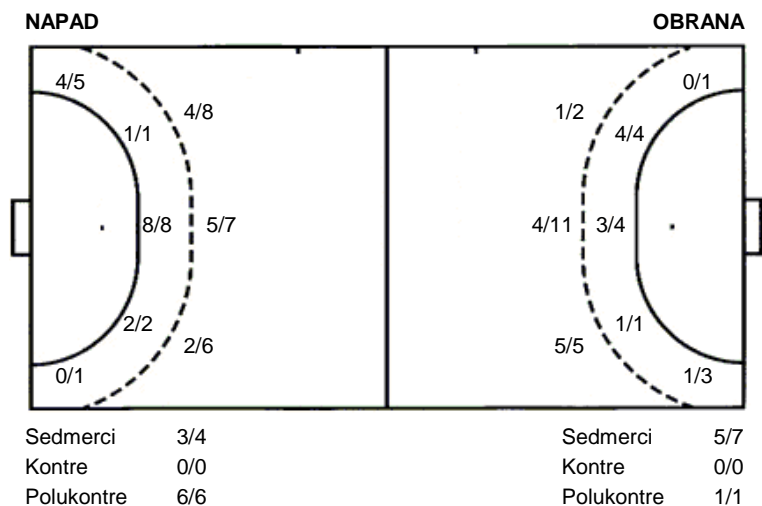

Varaždin
Metalac

35 (19)
25 (11)

Liga
Dvorana: **GSD ARENA (Varaždin)**
Suci: **Ivica Glavinić Metković i Mlle Veraja Metković**
Početak: **16.10.2016 18:00**

Utakmica završena

Raspored šuta po igraču

2 M. Šipić	4 B. Zobec	9 L. Trojko	14 J. Vidaček	18 M. Šuker	19 A. Tokić	23 I. Laljek
<table border="1"><tr><td></td><td></td><td>1/1</td></tr><tr><td></td><td></td><td></td></tr><tr><td>1/1</td><td></td><td>1/1</td></tr></table>	<table border="1"><tr><td>1/1</td><td></td><td>1/1</td></tr><tr><td></td><td></td><td></td></tr><tr><td></td><td></td><td>2/2</td></tr></table>	<table border="1"><tr><td></td><td>0/1</td><td></td></tr><tr><td></td><td></td><td></td></tr><tr><td>1/1</td><td></td><td></td></tr></table> 1 stativa 1 blok	<table border="1"><tr><td></td><td></td><td></td></tr><tr><td></td><td></td><td></td></tr><tr><td>1/1</td><td>2/2</td><td>1/1</td></tr></table>	<table border="1"><tr><td></td><td></td><td></td></tr><tr><td></td><td></td><td></td></tr><tr><td></td><td></td><td></td></tr></table>	<table border="1"><tr><td>2/2</td><td>1/1</td><td></td></tr><tr><td></td><td></td><td></td></tr><tr><td>3/3</td><td>1/1</td><td>2/2</td></tr></table> 2 stativa	<table border="1"><tr><td></td><td></td><td></td></tr><tr><td></td><td></td><td></td></tr><tr><td></td><td></td><td>2/2</td></tr></table> 1 prom.
26 V. Huđ	31 T. Hirš	33 B. Levak	37 A. Obranović	91 S. Vinček	94 P. Grbac	
<table border="1"><tr><td></td><td>0/1</td><td>2/2</td></tr><tr><td></td><td></td><td></td></tr><tr><td>3/3</td><td></td><td>3/3</td></tr></table> 1 prom. 1 blok	<table border="1"><tr><td></td><td></td><td></td></tr><tr><td></td><td></td><td></td></tr><tr><td>0/1</td><td></td><td></td></tr></table>	<table border="1"><tr><td></td><td></td><td></td></tr><tr><td></td><td></td><td></td></tr><tr><td></td><td></td><td>1/1</td></tr></table>	<table border="1"><tr><td>2/2</td><td></td><td></td></tr><tr><td>0/1</td><td></td><td>0/1</td></tr><tr><td></td><td></td><td>1/1</td></tr></table>	<table border="1"><tr><td></td><td></td><td></td></tr><tr><td></td><td></td><td></td></tr><tr><td></td><td></td><td></td></tr></table>	<table border="1"><tr><td></td><td></td><td></td></tr><tr><td></td><td>0/1</td><td></td></tr><tr><td></td><td></td><td></td></tr></table>	

UKUPNO

5/5	1/3	4/4
0/1	0/1	0/1
9/10	3/3	13/13

3 stativa 2 prom. 2 blok

Šutevi po pozicijama

Br. Broj dresa   **Uku.** Ukupni šut   **6m** Šut sa crte (6m)   **9m** Šut izvana (9m)   **Kril.** Šut s krila   **Knt.** Šut kontra   **7m** Šut sedmerci
Pkt. Šut polukontra   **Ast.** Asistencije   **17m** Izboreni sedmerci   **Teh.** Tehničke greške   **Osv.** Osvojene lopte   **Isk.** Isključenja 2m   **Skr.** Skrivljeni 7m
12m Izborena isklj.   **Žut.** Žuti kartoni   **Crv.** Crveni kartoni