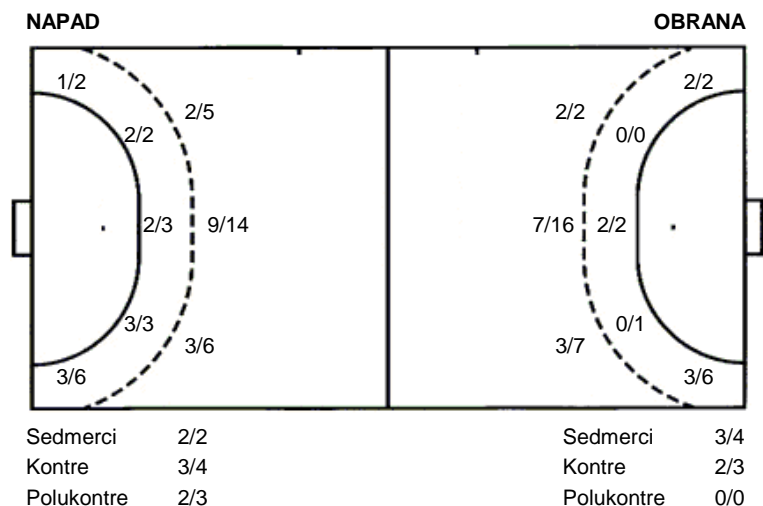

0/1		2/2
1/1		1/1
		1/1

20 P. Maroš

UKUPNO

4/5	1/1	8/8
3/4	0/2	2/5
6/6	1/1	7/10

4 stativa 2 prom. 2 blok

Šutevi po pozicijama

Br. Broj dresa **Uku.** Ukupni šut **6m** Šut sa crte (6m) **9m** Šut izvana (9m) **Kril.** Šut s krila **Knt.** Šut kontra **7m** Šut sedmerci
Pkt. Šut polukontra **Ast.** Asistencije **I7m** Izboreni sedmerci **Teh.** Tehničke greške **Osv.** Osvojene lopte **Isk.** Isključenja 2m **Skr.** Skrivljeni 7m
I2m Izborena isklj. **Žut.** Žuti kartoni **Crv.** Crveni kartoni