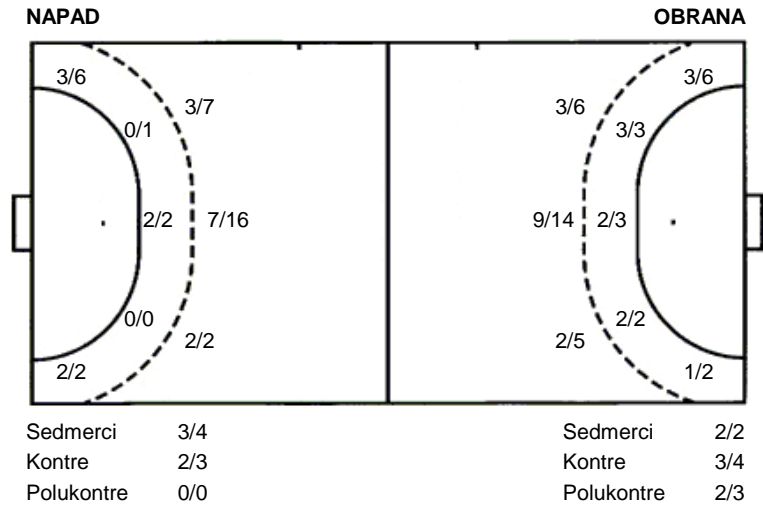

UKUPNO

3/3	1/4	3/4
1/7		1/2
7/7	1/2	7/9

4 prom. 1 blok

Šutevi po pozicijama

Br. Broj dresa **Uku.** Ukupni šut **6m** Šut sa crte (6m) **9m** Šut izvana (9m) **Kril.** Šut s krila **Knt.** Šut kontra **7m** Šut sedmerci
Pkt. Šut polukontra **Ast.** Asistencije **17m** Izboreni sedmerci **Teh.** Tehničke greške **Osv.** Osvojene lopte **Isk.** Isključenja 2m **Skr.** Skrivljeni 7m
I2m Izborena isklj. **Žut.** Žuti kartoni **Crv.** Crveni kartoni